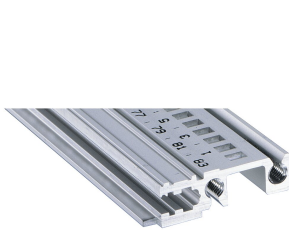

Guida orizzontale anteriore, tipo H-KD, pesante, labbro corto, 28 CV

CODICE A CATALOGO

34560-228

Combinations of horizontal rails and side panels

	Light 1	Flexion 2	Heavy 3 HP	Rugged 4 HP
Standard 1	-	+	+	+
Standard 2	+	+	+	+
Standard 3	+	+	-	-

Legend: + can be combined, - combination not recommended

Guida orizzontale in alluminio estruso di tipo H-KD (H-KD = labbro corto pesante) con superficie anodizzata e superficie di contatto conduttiva. Contrassegni HP stampati per un rapido posizionamento ottico delle guide. Adatto per RatiopacPRO/-AIR ed EuropacPRO/-rugged).

CERTIFICAZIONI

CARATTERISTICHE

Installazione in alto e in basso

Labbro corto (H-KD)

Alluminio estruso, finitura anodizzata, superficie di contatto conduttiva

ATTRIBUTI DEL PRODOTTO

Larghezza rack: 28HP

Quantità nella confezione: 1

Finitura: Anodizzato

Lunghezza: 147.32mm

Materiale: Alluminio

Famiglia di prodotti: EuropacPRO; RatiopacPRO; RatiopacPRO air; CompacPRO; PropacPRO

Tipo di prodotto: Guida orizzontale

Tipo: Per impieghi pesanti, KD