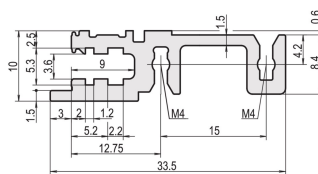

Guida orizzontale anteriore, tipo H-KD, pesante, labbro corto, 28 CV

CODICE A CATALOGO

34560-228

Combinations of horizontal rails and side panels

	Light 1	Flexion 2	Heavy 3 HP	Rugged 4 HP
Standard 1	-	+	+	+
Standard 2	+	+	+	+
Standard 3	+	+	-	-

CERTIFICAZIONI

CARATTERISTICHE

Installazione in alto e in basso

Labbro corto (H-KD)

Alluminio estruso, finitura anodizzata, superficie di contatto conduttiva

ATTRIBUTI DEL PRODOTTO

Larghezza rack: 28HP

Quantità nella confezione: 1

Finitura: Anodizzato

Lunghezza: 147.32mm

Materiale: Alluminio

Famiglia di prodotti: EuropacPRO; RatiopacPRO; RatiopacPRO air; CompacPRO; PropacPRO

Tipo di prodotto: Guida orizzontale

Tipo: Per impieghi pesanti, KD