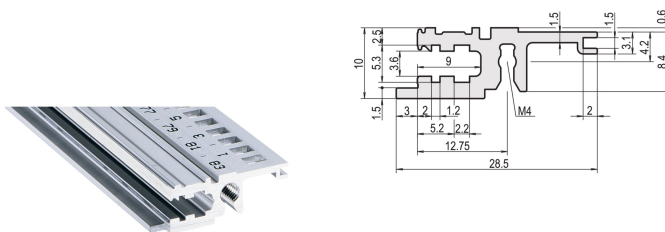

Guida orizzontale, anteriore, tipo L-KD, leggera, labbro corto, 84 CV

CODICE A CATALOGO

34560-184

Combinations of horizontal rails and side panels

	Light 1	Flexion 2	Neon 3 1/2	Edge 4 1/2
Standard 1	-	+	+	+
Standard 2	+	+	+	+
Standard 3	+	+	-	-

Legend: + can be combined, - combination not recommended

La guida orizzontale con un bordo corto crea un design pulito per il pannello anteriore assemblato.

CERTIFICAZIONI

CARATTERISTICHE

Guida standard sulla parte anteriore

Installazione in alto e in basso

Labbro corto (L-KD)

< 28 CV per non stampare

Alluminio estruso, finitura anodizzata, superficie di contatto conduttiva

ATTRIBUTI DEL PRODOTTO

Larghezza rack: 84HP

Quantità nella confezione: 1

Finitura: Anodizzato

Lunghezza: 431.8mm

Materiale: Alluminio

Famiglia di prodotti: EuropacPRO; RatiopacPRO; RatiopacPRO air; CompacPRO; PropacPRO

Tipo di prodotto: Guida orizzontale

Tipo: Luce, KD

Funziona con: Rack secondari; Custodie