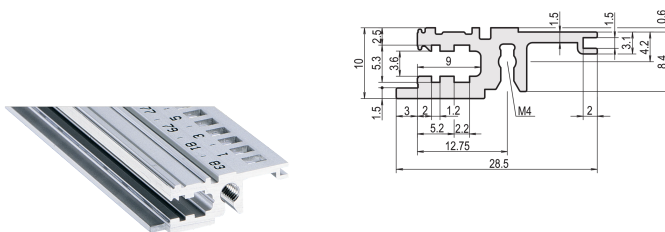

# Guida orizzontale, anteriore, tipo L-KD, leggera, labbro corto, 1000 mm

## CODICE A CATALOGO

**34560-101**

Combinations of horizontal rails and side panels

	Light 1	Flexibel 2	Heavy 3 HP	Edgecut 4 HP
Standard 1	-	+	+	+
Standard 2	+	+	+	+
Standard 3	+	+	-	-

Legend: "+" can be combined, "-" combination not recommended

La guida orizzontale con un bordo corto crea un design pulito per il pannello anteriore assemblato.

## ATTRIBUTI DEL PRODOTTO

Larghezza rack: 195HP

Quantità nella confezione: 1

Finitura: Anodizzato

Lunghezza: 1000mm

Materiale: Alluminio

Famiglia di prodotti: EuropacPRO; RatiopacPRO; RatiopacPRO air; CompacPRO; PropacPRO