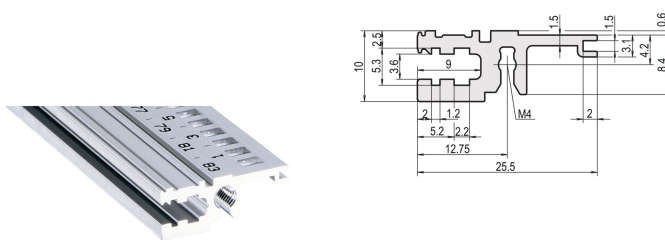

Guida orizzontale, anteriore, tipo L-OD, leggera, senza labbro, 20 CV

CODICE A CATALOGO

34560-020

Combinations of horizontal rails and side panels

*+ can be combined, ** combination not recommended

| | Side panel 1 | Side panel 2 | Side panel 3 | Side panel 4 |
|-----------------|--------------|--------------|--------------|--------------|
| Horizontal rail | - | + | + | + |
| Vertical rail | + | + | + | + |
| Horizontal rail | + | + | - | - |
| Side panel 1 | Light 1 | Dark 1 | Dark 2 | Dark 3 |

Light 1, Dark 1, Dark 2, Dark 3

La guida orizzontale senza labbro consente l'uso di configurazioni come un pannello frontale a 6 U per un portapacchi diviso in 2 x 3 U.

CERTIFICAZIONI

CARATTERISTICHE

Per l'installazione dietro il pannello anteriore a larghezza completa

< 28 CV per non stampare

Senza labbro (L-de)

Alluminio estruso, finitura anodizzata, superficie di contatto conduttiva

ATTRIBUTI DEL PRODOTTO

Larghezza rack: 20HP

Quantità nella confezione: 1

Finitura: Anodizzato

Lunghezza: 106.68mm

Materiale: Alluminio

Famiglia di prodotti: EuropacPRO; RatiopacPRO; RatiopacPRO air; CompacPRO; PropacPRO

Tipo di prodotto: Guida orizzontale

Tipo: Luce, OD

Funziona con: Rack secondari; Custodie