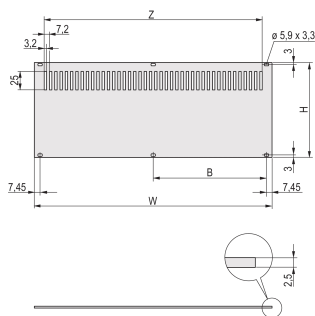

## CODICE A CATALOGO

**30849-030**

Il pannello posteriore perforato, al, 2,5 mm, non è schermato. Il lato posteriore è conduttivo.

## CARATTERISTICHE

Pannello posteriore, al, 2,5 mm, anteriore: Anodizzato, posteriore: Conduttivo; non schermato

Consente il montaggio su guide orizzontali

Per il montaggio su rotaie orizzontali

Tipo di prodotto: Pannello laterale

Tipo: Pannello posteriore

Larghezza: 426.4mm

Funziona con: Custodie

Net Weight: 0.46kg