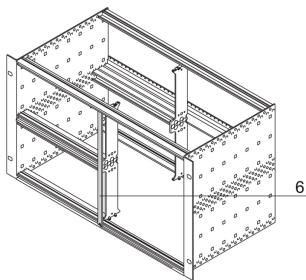

## CODICE A CATALOGO

**30847-472**

Il 2 pannello anteriore largo HP copre uno slot aperto. La versione senza schermatura può essere fissata con viti e rondelle. A causa della larghezza di 2 CV, non è possibile utilizzare manicotti.