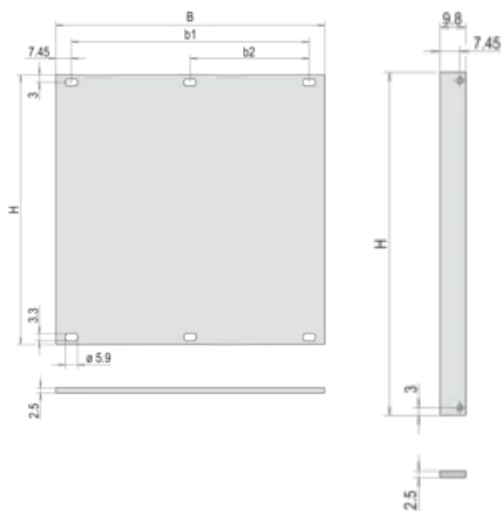

Finitura anteriore: Anodizzato

Finitura posteriore: Conduttivo

Bordi trattati: N.

È conforme a: CODICE 60297-3-101; IEEE 1101,1/10

Profondità (D): 2.5mm

Schermatura EMC: N.

Finitura: Anodizzato; Passivato

Altezza (H): 172.9mm

Materiale: Alluminio

Tipo di prodotto: Pannello frontale

Tipo: Pannello frontale senza maniglia

Larghezza (W): 426.4mm

Net Weight: 0.49kg

INFORMAZIONI DI PRODOTTO AGGIUNTIVE

Ordinare il materiale di fissaggio (manicotti, viti a collare) separatamente.

SCHEMI

AVVERTIMENTO

I prodotti nVent devono essere installati e utilizzati solo come indicato nelle schede istruzioni e nei materiali di formazione di nVent. Le schede istruzioni sono disponibili su www.nvent.com e presso il vostro rappresentante del servizio clienti nVent. Un'installazione scorretta, un uso improprio, un'applicazione errata o qualsiasi altro mancato rispetto completo delle istruzioni e degli avvertimenti di nVent può causare malfunzionamenti del prodotto, danni alla proprietà, gravi lesioni personali e morte e/o annullare la vostra garanzia.