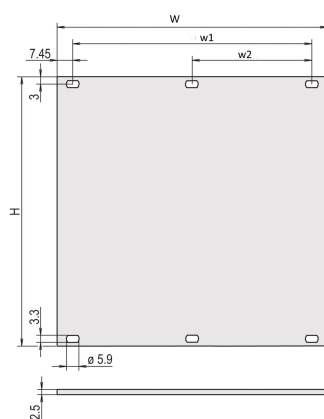

Pannello anteriore, non schermato, 4 U, 84 CV, 2,5 mm, al, anodizzato anteriore, conduttivo posteriore

CODICE A CATALOGO

30847-465

Pannello anteriore, non schermato, anodizzato anteriore e conduttivo posteriore.

CERTIFICAZIONI

CARATTERISTICHE

Pannello frontale a larghezza parziale, al, 2,5 mm

Al, anodizzato frontale, conduttivo

ATTRIBUTI DEL PRODOTTO

Altezza del rack: 4U

Quantità nella confezione: 1

Tipo di accessorio: Pannello frontale

Montaggio: Anteriore a vite