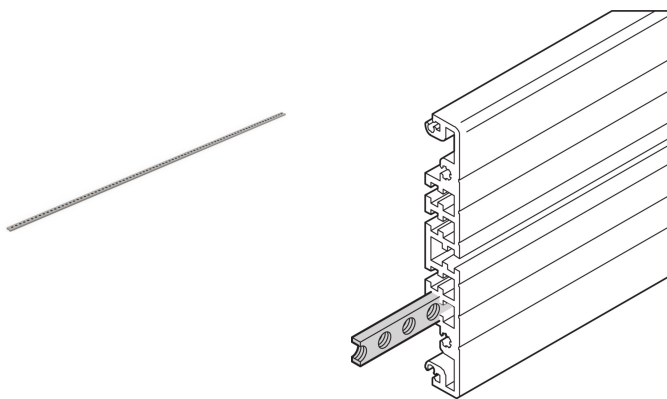

# Inserto filettato MultipacPRO M3 per pannello laterale estruso

## CODICE A CATALOGO

**30821-589**

Adattatore / possibilità di montaggio per il fissaggio di qualsiasi componente con viti M3. L'inserto filettato viene inserito nella scanalatura all'interno del pannello laterale.

## CARATTERISTICHE

Inserto filettato M3 per pannello laterale estruso

## ATTRIBUTI DEL PRODOTTO

Tipo di prodotto: Inserto filettato

Famiglia di prodotti: MultipacPRO

Funziona con: Telaio

Larghezza rack: 84HP

Materiale: Acciaio

Quantità nella confezione: 1

Finitura: Zincato