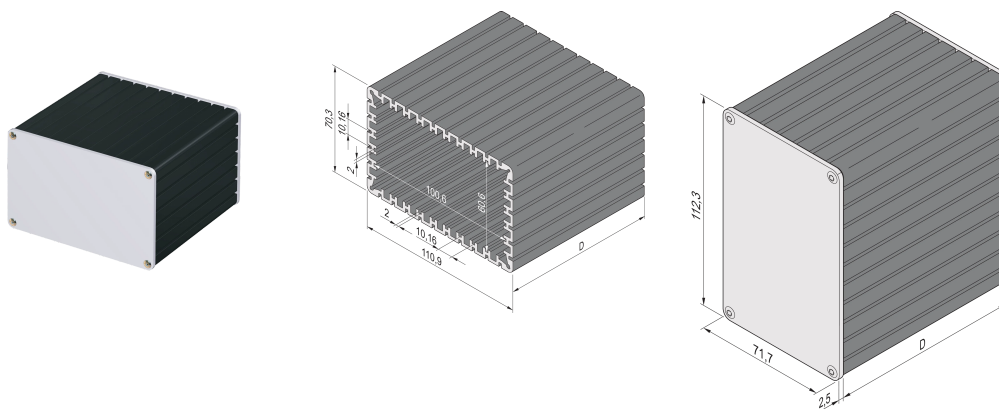

Custodia rettangolare Minipac, desktop

CODICE A CATALOGO

24814-024

La custodia rettangolare con profilo in alluminio consente all'utente di inserire 4 circuiti stampati standard (altezza 100 mm x profondità 160 mm). Le PCB verranno inserite nelle scanalature del tubo a profilo alu. Entrambi i lati sono coperti da pannelli anteriori di 2,5 mm di spessore.

CERTIFICAZIONI

CARATTERISTICHE

Ospita 4 circuiti stampati standardizzati (altezza 100 mm, profondità 160 mm) o ruotati di 90° per alloggiare 8 circuiti stampati non standardizzati (altezza 60 mm, profondità 160 mm)

Spessore circuito stampato 1,6 mm, spaziatura 10,16 mm (2 HP)

Lunghezza D = 160 mm, lato lungo 110,9 mm, lato corto 70,3 mm

Versione desktop

ATTRIBUTI DEL PRODOTTO

Tipo di prodotto: Custodia a fattore di forma ridotto

Grado di protezione: IP40

Raffreddamento: Non perforato

Forma: Rettangolare

Quantità nella confezione: 1

Lunghezza: 160.5mm

Gross Weight: 0.783kg

INFORMAZIONI DI PRODOTTO AGGIUNTIVE

Altre dimensioni su richiesta: