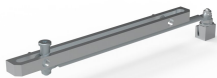

## CODICE A CATALOGO

**24630-164**

Progettato per l'uso con contenitori Varistar CP per fissare lo sportello in posizioni aperte standard a 90° o 120°. Può essere utilizzato in ambienti difficili e applicazioni come sismico e MIL. Questo kit fermaporta è ideale per l'uso in applicazioni che richiedono il tipo di protezione anticorrosione, in quanto i componenti sono in alluminio e acciaio con placcatura in zinco.

## CARATTERISTICHE

Progettato per essere montato nella parte inferiore della porta

Può essere installato su sportelli incernierati a sinistra o a destra

Il manuale dell'utente fornisce posizioni standard per angoli di 90° e 120°

Il punto di ancoraggio si trova davanti ai montanti da 19 pollici e quindi non si verifica alcuna perdita dell'unità rack sul fondo

Non funziona con porte in vetro