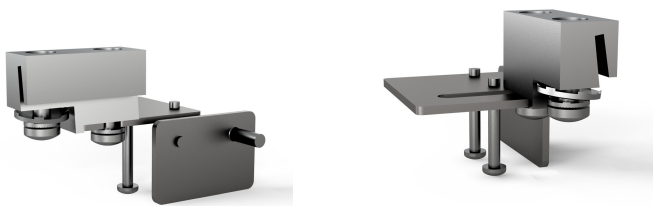

# Staffa interruttore sportello Varistar CP

## CODICE A CATALOGO

**24630-106**

L'interruttore sportello fornisce l'automazione delle luci e delle unità di raffreddamento. La staffa è un accessorio di montaggio con cui l'interruttore di comando porta può essere collegato al telaio.

## CARATTERISTICHE

La staffa è un accessorio di montaggio con cui l'interruttore di comando porta può essere collegato al telaio

## ATTRIBUTI DEL PRODOTTO

Famiglia di prodotti: Varistar CP

Quantità nella confezione: 1

Materiale: Acciaio inossidabile

Tipo di prodotto: Staffa

Tipo: Staffa dell'interruttore dello sportello

Net Weight: 0.134kg