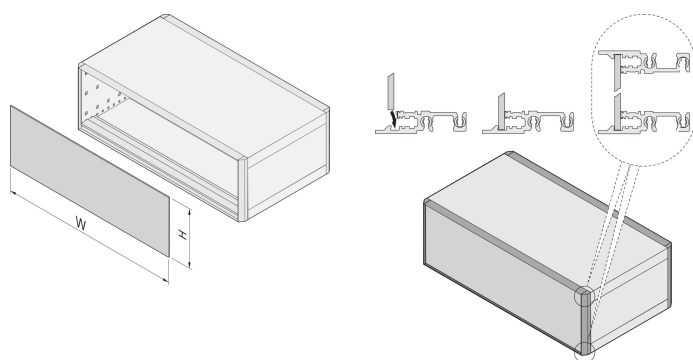

Pannello frontale EMC RatiopacPRO, a taglio, schermato, 3 U, 42 HP, 2,5 mm, al, anodizzato anteriore, conduttivo posteriore

CODICE A CATALOGO

24572-604

Il pannello anteriore EMC può essere inserito in speciali guide orizzontali con un'elevazione. Non sono necessarie viti per il fissaggio. Il design consente agli utenti di utilizzare una lamina frontale.

CERTIFICAZIONI

CARATTERISTICHE

Il fissaggio non richiede viti

Speciali guide orizzontali coprono i bordi del pannello anteriore (superiore e inferiore) e impediscono l'oscillazione del pannello anteriore

ATTRIBUTI DEL PRODOTTO

Altezza del rack: 3U

Larghezza rack: 42HP

Tipo di accessorio: Pannello frontale

Quantità nella confezione: 1

Finitura anteriore: Anodizzato

Finitura posteriore: Conduttivo

Bordi trattati: N.

Profondità: 2.5mm

Finitura: Anodizzato; Passivato

Altezza: 128.4mm

Materiale: Alluminio

Tipo di prodotto: Pannello frontale

Larghezza: 213.2mm

Net Weight: 0.55kg

INFORMAZIONI DI PRODOTTO AGGIUNTIVE