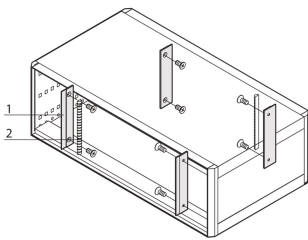

Kit di schermatura EMC RatiopacPRO, da pannello frontale a pannello laterale, 4 U

CODICE A CATALOGO

24571-332

Per la schermatura EMC verticale tra il pannello anteriore o posteriore e il pannello laterale. La staffa può essere avvitata al pannello laterale e accetta protezioni in tessuto o acciaio inox.

CERTIFICAZIONI

CARATTERISTICHE

Per la schermatura EMC verticale tra il pannello anteriore / posteriore e il pannello laterale

Fornitura sufficiente per una confezione

ATTRIBUTI DEL PRODOTTO

Altezza del rack: 4U

Quantità nella confezione: 1

Materiale: Alluminio; Elastomero termoplastico; Acciaio inossidabile; Ottone

Famiglia di prodotti: RatiopacPRO; RatiopacPRO air

Tipo di prodotto: Kit di schermatura

Gross Weight: 0.09kg