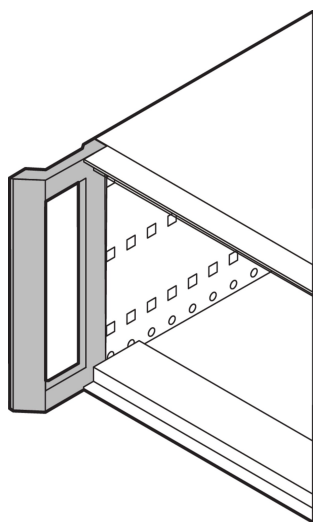

## CODICE A CATALOGO

**24571-301**

Con questa maniglia anteriore, la custodia RatiopacPRO/-AIR, flessibile e robusta, è facile da convertire per una maggiore maneggevolezza.