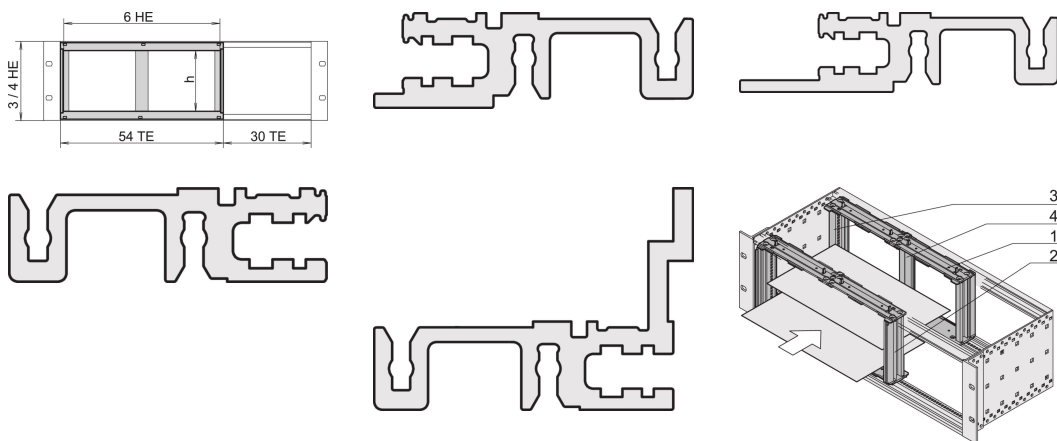

Gabbia per scheda per installazione orizzontale su scheda, 3 U, 20 HP, guida anteriore con labbro lungo

CODICE A CATALOGO

24564-118

La gabbia della scheda per schede orizzontali offre la possibilità di inserire schede da 6 U in supporti o contenitori da tavolo alti 3 o 4 U. Aggiungere un pannello anteriore per coprire il kit di assemblaggio.

CERTIFICAZIONI

CARATTERISTICHE

Per il montaggio orizzontale di doppie schede Euroboard in supporti/contenitori alti 3 o 4 U

ATTRIBUTI DEL PRODOTTO

Altezza del rack: 3U

Larghezza rack: 20HP

Quantità nella confezione: 1

Materiale: Alluminio; Lega di zinco

Famiglia di prodotti: EuropacPRO

Tipo di prodotto: Kit di montaggio

Tipo: Montaggio orizzontale del pannello; Con labbro lungo

Funziona con: Rack secondari

Net Weight: 0.791kg

INFORMAZIONI DI PRODOTTO AGGIUNTIVE

Ordinare separatamente il telaio anteriore e il materiale di schermatura EMC.

Spazio richiesto: 54 te.

AVVERTIMENTO

I prodotti nVent devono essere installati e utilizzati solo come indicato nelle schede istruzioni e nei materiali di formazione di nVent. Le schede istruzioni sono disponibili su www.nvent.com e presso il vostro rappresentante del servizio clienti nVent. Un'installazione scorretta, un uso improprio, un'applicazione errata o qualsiasi altro mancato rispetto completo delle istruzioni e degli avvertimenti di nVent può causare malfunzionamenti del prodotto, danni alla proprietà, gravi lesioni personali e morte e/o annullare la vostra garanzia.