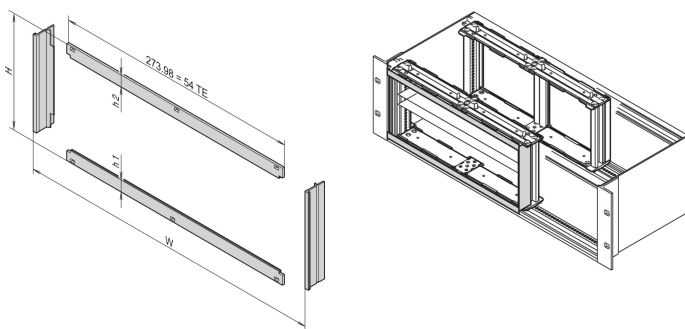

Telaio anteriore per schermatura EMC per montaggio su schede orizzontali, 3 U, 20 CV

CODICE A CATALOGO

24564-109

Il montaggio del telaio anteriore fornisce il contatto tra i sottorack e i complessivi. Deve essere utilizzato se un cliente ha scelto un kit di montaggio su scheda orizzontale.

CERTIFICAZIONI

CARATTERISTICHE

Il montaggio del telaio anteriore fornisce il contatto tra i sottorack e i complessivi

ATTRIBUTI DEL PRODOTTO

Altezza del rack: 3U

Larghezza rack: 20HP

Quantità nella confezione: 1

Finitura: Anodizzato; Passivato

Materiale: Alluminio

Famiglia di prodotti: EuropacPRO

Tipo di prodotto: Pannello laterale

Funziona con: Rack secondari

Net Weight: 0.1kg

INFORMAZIONI DI PRODOTTO AGGIUNTIVE

H=128,40 mm, h1=h2= 13,23 mm.