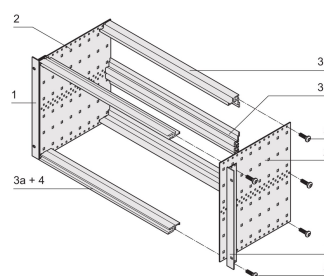

Kit sottorack EuropacPRO da 19" per connettore DIN, schermatura retrofit, 6 U, 355 mm

CODICE A CATALOGO

24563-494

Sottorack non schermato per montaggio connettore DIN EN 60603-2 (DIN 41612).

CERTIFICAZIONI

CARATTERISTICHE

Supporto con pannello laterale tipo F ("flessibile"), staffa anteriore da 19" inclusa, staffa regolabile in profondità da 19" venduta separatamente (non inclusa negli articoli forniti)

Struttura in alluminio

Sono disponibili modifiche quali ritagli, finiture o dimensioni diverse

Fornito in confezione piatta salvaspazio

Guida orizzontale "leggera"

ATTRIBUTI DEL PRODOTTO

Altezza del rack: 6U

Profondità: 355mm

Quantità nella confezione: 1

Per il montaggio: Connettore DIN

Profondità scheda: 160mm; 220mm; 280mm; 340mm

Tipo di guarnizione: Acciaio inox (installabile in un secondo momento)

Maniglia in dotazione: N.

Montaggio: Rack

È conforme a: CODICE 60297-3-103