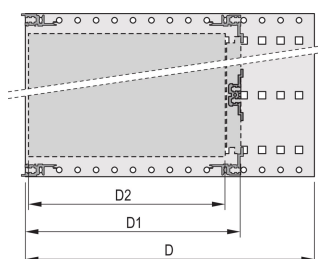

Kit sottorack EuropacPRO da 19" per connettore DIN, schermatura retrofit, 6 U, 355 mm

CODICE A CATALOGO

24563-494

Sottorack non schermato per montaggio connettore DIN EN 60603-2 (DIN 41612).

CERTIFICAZIONI

CARATTERISTICHE

Supporto con pannello laterale tipo F ("flessibile"), staffa anteriore da 19" inclusa, staffa regolabile in profondità da 19" venduta separatamente (non inclusa negli articoli forniti)

Struttura in alluminio

IP 20, in conformità alla norma IEC 60529

Dimensioni interne ed esterne in conformità a: IEC 60297-3-100, -101, IEEE 1101,1

Guide orizzontali posteriori per il montaggio del connettore (IEC 60603-2 / DIN 41612)