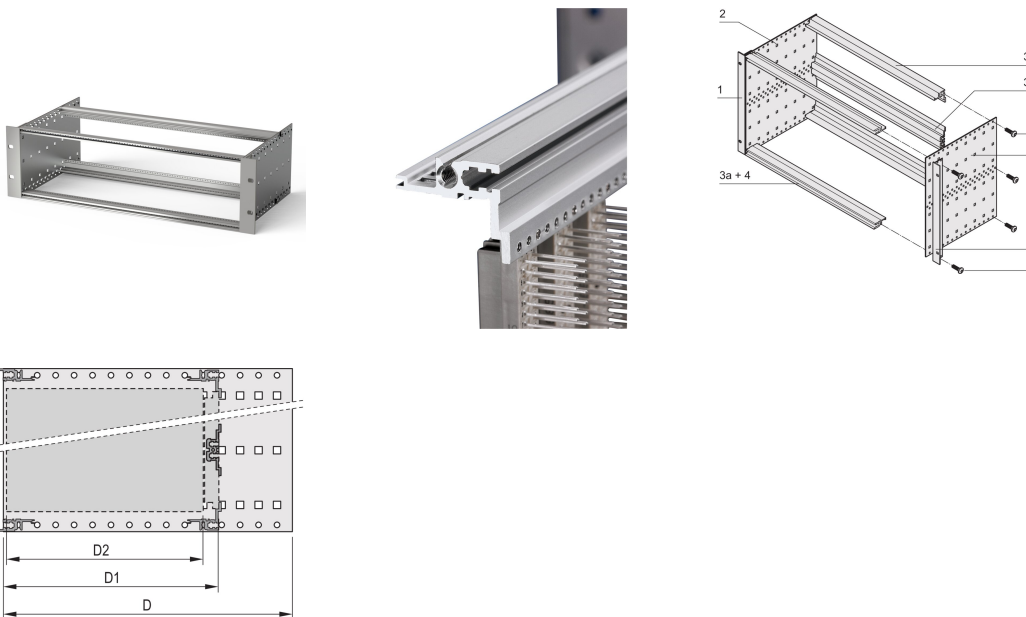

Kit sottorack EuropacPRO da 19" per connettore DIN, schermatura retrofit, 6 U, 295 mm

CODICE A CATALOGO

24563-493

Sottorack non schermato per montaggio connettore DIN EN 60603-2 (DIN 41612).

CERTIFICAZIONI

CARATTERISTICHE

Supporto con pannello laterale tipo F ("flessibile"), staffa anteriore da 19" inclusa, staffa regolabile in profondità da 19" venduta separatamente (non inclusa negli articoli forniti)

Struttura in alluminio

Sono disponibili modifiche quali ritagli, finiture o dimensioni diverse

Fornito in confezione piatta salvaspazio

Guida orizzontale "leggera"

ATTRIBUTI DEL PRODOTTO

Altezza del rack: 6U

Profondità: 295mm

Quantità nella confezione: 1

Per il montaggio: Connettore DIN

Profondità scheda: 160mm; 220mm; 280mm

Tipo di guarnizione: Acciaio inox (installabile in un secondo momento)

Maniglia in dotazione: N.

Montaggio: Rack

È conforme a: CODICE 60297-3-103