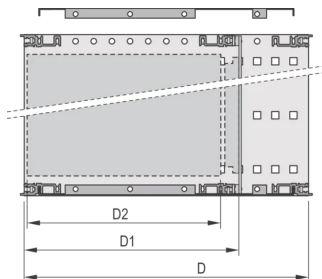

Kit sottorack EuropacPRO da 19" per backplane, schermato, CompactPCI, 6 U, 235 mm

CODICE A CATALOGO

24563-452

Sottorack schermato EMC per il montaggio su backplane, per applicazioni CPCI.

CERTIFICAZIONI

CARATTERISTICHE

Portamoduli con pannello laterale tipo F ("flessibile") per unità plug-in CompactPCI con elevate forze di inserimento e di estrazione

Struttura in alluminio

Guida orizzontale posteriore per il montaggio su backplane con striscia isolante

Dimensioni interne ed esterne in conformità a: IEC 60297-3-100, -101, -102, -103, -104, IEEE 1101.1, IEEE 1101.10/11