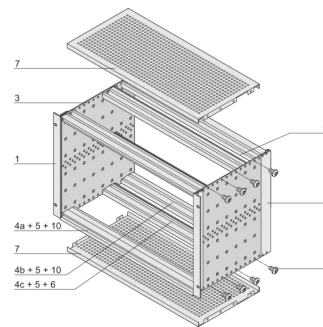

Kit sottorack EuropacPRO da 19" per backplane, schermato, CompactPCI, 6 U, 235 mm

CODICE A CATALOGO

24563-452

Sottorack schermato EMC per il montaggio su backplane, per applicazioni CPCI.

CERTIFICAZIONI

CARATTERISTICHE

Portamoduli con pannello laterale tipo F ("flessibile") per unità plug-in CompactPCI con elevate forze di inserimento e di estrazione

Struttura in alluminio

Guida orizzontale posteriore per il montaggio su backplane con striscia isolante

Dimensioni interne ed esterne in conformità a: IEC 60297-3-100, -101, -102, -103, -104, IEEE 1101.1, IEEE 1101.10/11

Sono disponibili modifiche quali ritagli, finiture o dimensioni diverse

EMC di circa 40 dB a 1 GHz, 30 dB a 2 GHz, presupponendo che la parte anteriore sia coperta da pannelli frontali schermati, test in conformità alla norma VG 95373 parte 15

Fornito in confezione piatta salvaspazio

IP 20, in conformità alla norma IEC 60529

Guida orizzontale tipo "Heavy"

ATTRIBUTI DEL PRODOTTO

Altezza del rack: 6U

Profondità (D): 235mm

Quantità nella confezione: 1