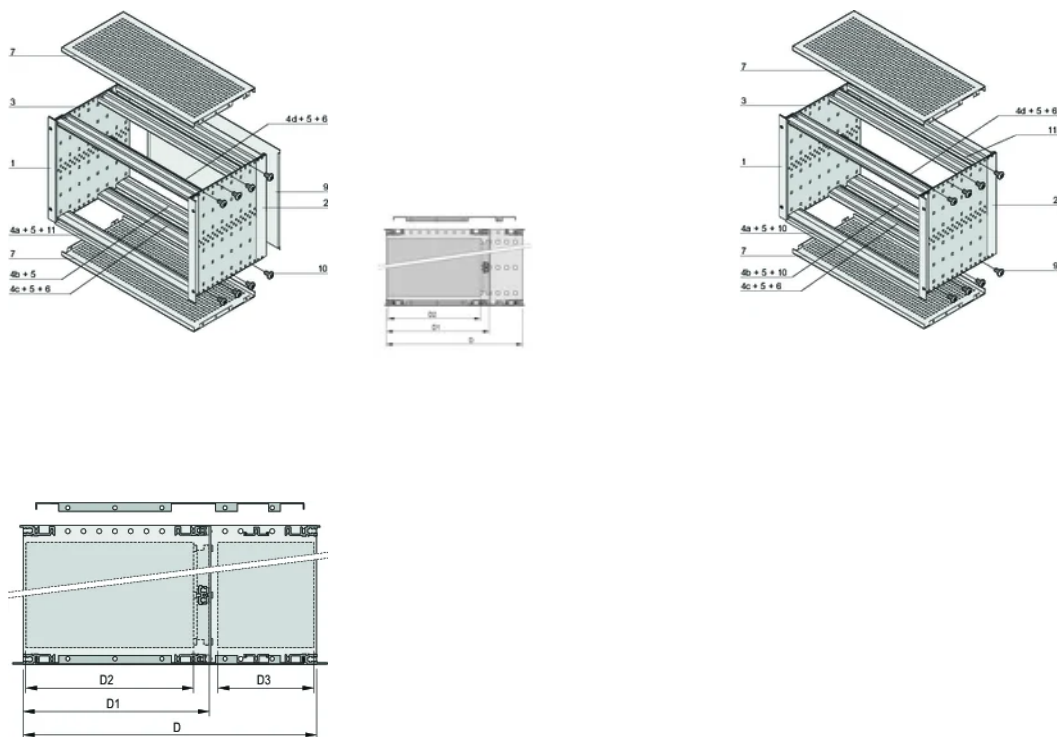

Fornito in confezione piatta salvaspazio

IP 20, in conformità alla norma IEC 60529

Guida orizzontale tipo "Heavy"

ATTRIBUTI DEL PRODOTTO

Altezza del rack: 6U

Profondità (D): 235mm

Quantità nella confezione: 1

Materiale: Alluminio

Tipo di prodotto: Rack secondario/Telaio

Larghezza rack: 84HP

Carico statico: 11kg

Net Weight: 4.02kg

INFORMAZIONI DI PRODOTTO AGGIUNTIVE

Configurazione individuale: Ampia gamma di varianti in altezza, larghezza e profondità; guide per un'ampia varietà di applicazioni; opzioni interne; accessori e materiale di montaggio.