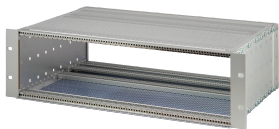

Kit sottorack EuropacPRO da 19" per backplane, schermato, CompactPCI, 6 U, 235 mm

CODICE A CATALOGO

24563-452

Sottorack schermato EMC per il montaggio su backplane, per applicazioni CPCI.

CERTIFICAZIONI

CARATTERISTICHE

Portamoduli con pannello laterale tipo F ("flessibile") per unità plug-in CompactPCI con elevate forze di inserimento e di estrazione

Struttura in alluminio

Guida orizzontale posteriore per il montaggio su backplane con striscia isolante

Fornito in confezione piatta salvaspazio

IP 20, in conformità alla norma IEC 60529

Guida orizzontale tipo "Heavy"

ATTRIBUTI DEL PRODOTTO

Altezza del rack: 6U

Profondità (D): 235mm

Quantità nella confezione: 1

Per il montaggio: Backplane

Profondità scheda: 160mm

Tipo di guarnizione: Tessuto

Maniglia in dotazione: N.

Montaggio: Rack

È conforme a: CODICE 60297-3-103; IEEE 1101,10

Schermatura EMC: Sì

Finitura: Anodizzato; Passivato