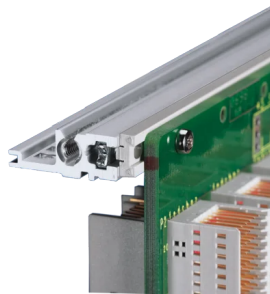

Kit sottorack EuropacPRO da 19" per backplane, schermato, CompactPCI, 6 U, 235 mm

CODICE A CATALOGO

24563-452

Sottorack schermato EMC per il montaggio su backplane, per applicazioni CPCI.

CERTIFICAZIONI

CARATTERISTICHE

Portamoduli con pannello laterale tipo F ("flessibile") per unità plug-in CompactPCI con elevate forze di inserimento e di estrazione

Struttura in alluminio

Guida orizzontale posteriore per il montaggio su backplane con striscia isolante

Dimensioni interne ed esterne in conformità a: IEC 60297-3-100, -101, -102, -103, -104, IEEE 1101.1, IEEE 1101.10/11

Sono disponibili modifiche quali ritagli, finiture o dimensioni diverse

EMC di circa 40 dB a 1 GHz, 30 dB a 2 GHz, presupponendo che la parte anteriore sia coperta da pannelli frontali schermati, test in conformità alla norma VG 95373 parte 15

Per il montaggio: Backplane

Profondità scheda: 160mm

Tipo di guarnizione: Tessuto

Maniglia in dotazione: N.

Montaggio: Rack

È conforme a: CODICE 60297-3-103; IEEE 1101,10

Schermatura EMC: Sì

Finitura: Anodizzato; Passivato