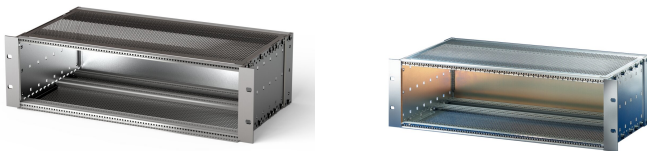

# Kit sottorack EuropacPRO da 19" per backplane, schermato, 6 U, 355 mm

## CODICE A CATALOGO

**24563-444**

Sottorack schermato EMC per il montaggio su backplane, lato posteriore coperto da un pannello posteriore.

## CARATTERISTICHE

Supporto con pannello laterale tipo F ("flessibile"), staffa anteriore da 19" inclusa, staffa regolabile in profondità da 19" venduta separatamente (non inclusa negli articoli forniti)

## ATTRIBUTI DEL PRODOTTO

---

Altezza del rack: 6U

Profondità (D): 355mm

Quantità nella confezione: 1

Per il montaggio: Backplane

Profondità scheda: 160mm; 220mm; 280mm

Tipo di guarnizione: Tessuto