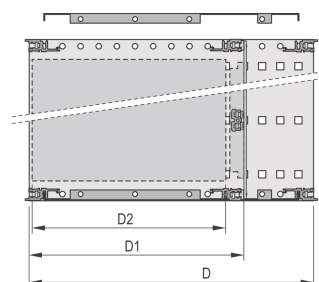

Kit sottorack EuropacPRO da 19" per backplane, schermato, 6 U, 235 mm

CODICE A CATALOGO

24563-442

Sottorack schermato EMC per il montaggio su backplane, lato posteriore coperto da un pannello posteriore.

CERTIFICAZIONI

CARATTERISTICHE

Supporto con pannello laterale tipo F ("flessibile"), staffa anteriore da 19" inclusa, staffa regolabile in profondità da 19" venduta separatamente (non inclusa negli articoli forniti)

Fornito in confezione piatta salvaspazio

Sono disponibili modifiche quali ritagli, finiture o dimensioni diverse

EMC di circa 40 dB a 1 GHz, 30 dB a 2 GHz, presupponendo che la parte anteriore sia coperta da pannelli frontali schermati, test in conformità alla norma VG 95373 parte 15

IP 20, in conformità alla norma IEC 60529

Struttura in alluminio

Dimensioni interne ed esterne in conformità a: IEC 60297-3-100, -101, IEEE 1101,1

Guida orizzontale posteriore per il montaggio su backplane con striscia isolante