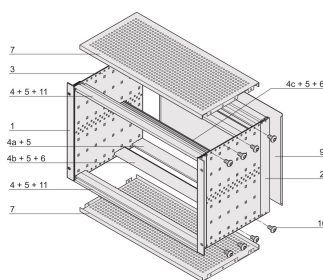

Kit sottorack EuropacPRO da 19" per backplane, schermato, 6 U, 235 mm

CODICE A CATALOGO

24563-442

Sottorack schermato EMC per il montaggio su backplane, lato posteriore coperto da un pannello posteriore.

CERTIFICAZIONI

CARATTERISTICHE

Supporto con pannello laterale tipo F ("flessibile"), staffa anteriore da 19" inclusa, staffa regolabile in profondità da 19" venduta separatamente (non inclusa negli articoli forniti)

Fornito in confezione piatta salvaspazio

Sono disponibili modifiche quali ritagli, finiture o dimensioni diverse

EMC di circa 40 dB a 1 GHz, 30 dB a 2 GHz, presupponendo che la parte anteriore sia coperta da pannelli frontali schermati, test in conformità alla norma VG 95373 parte 15

IP 20, in conformità alla norma IEC 60529

Struttura in alluminio

Dimensioni interne ed esterne in conformità a: IEC 60297-3-100, -101, IEEE 1101,1

Guida orizzontale posteriore per il montaggio su backplane con striscia isolante