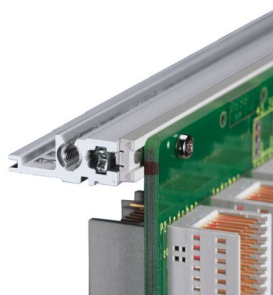

Kit sottorack EuropacPRO da 19" per backplane, schermato, 6 U, 235 mm

CODICE A CATALOGO

24563-442

Sottorack schermato EMC per il montaggio su backplane, lato posteriore coperto da un pannello posteriore.

CERTIFICAZIONI

CARATTERISTICHE

Supporto con pannello laterale tipo F ("flessibile"), staffa anteriore da 19" inclusa, staffa regolabile in profondità da 19" venduta separatamente (non inclusa negli articoli forniti)

Fornito in confezione piatta salvaspazio

Sono disponibili modifiche quali ritagli, finiture o dimensioni diverse

EMC di circa 40 dB a 1 GHz, 30 dB a 2 GHz, presupponendo che la parte anteriore sia coperta da pannelli frontali schermati, test in conformità alla norma VG 95373 parte 15

IP 20, in conformità alla norma IEC 60529

Struttura in alluminio

Dimensioni interne ed esterne in conformità a: IEC 60297-3-100, -101, IEEE 1101,1

Guida orizzontale posteriore per il montaggio su backplane con striscia isolante