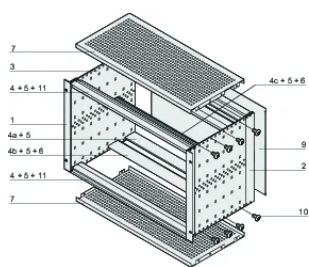

Maniglia in dotazione: N.

Montaggio: Rack

È conforme a: CODICE 60297-3-103

Schermatura EMC: Sì

Finitura: Anodizzato; Passivato

Materiale: Alluminio

Tipo di prodotto: Rack secondario/Telaio

Larghezza rack: 84HP

Carico statico: 11kg

Net Weight: 3.86kg

INFORMAZIONI DI PRODOTTO AGGIUNTIVE

Configurazione individuale: Ampia gamma di varianti in altezza, larghezza e profondità; guide per un'ampia varietà di applicazioni; opzioni interne; accessori e materiale di montaggio.