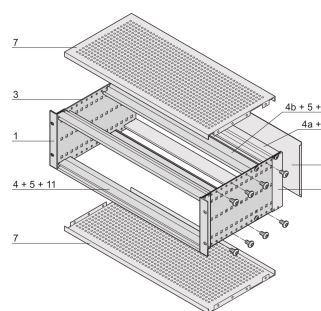

Kit sottorack EuropacPRO da 19" per backplane, schermato, 6 U, 235 mm

CODICE A CATALOGO

24563-442

Sottorack schermato EMC per il montaggio su backplane, lato posteriore coperto da un pannello posteriore.

CERTIFICAZIONI

CARATTERISTICHE

Supporto con pannello laterale tipo F ("flessibile"), staffa anteriore da 19" inclusa, staffa regolabile in profondità da 19" venduta separatamente (non inclusa negli articoli forniti)

Fornito in confezione piatta salvaspazio

Sono disponibili modifiche quali ritagli, finiture o dimensioni diverse

EMC di circa 40 dB a 1 GHz, 30 dB a 2 GHz, presupponendo che la parte anteriore sia coperta da pannelli frontali schermati, test in conformità alla norma VG 95373 parte 15

IP 20, in conformità alla norma IEC 60529

Struttura in alluminio

Dimensioni interne ed esterne in conformità a: IEC 60297-3-100, -101, IEEE 1101,1

Guida orizzontale posteriore per il montaggio su backplane con striscia isolante