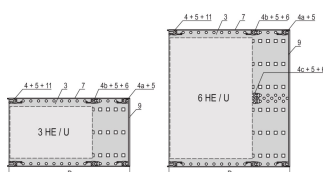

Kit sottorack EuropacPRO da 19" per backplane, schermato, 6 U, 235 mm

CODICE A CATALOGO

24563-442

Sottorack schermato EMC per il montaggio su backplane, lato posteriore coperto da un pannello posteriore.

CERTIFICAZIONI