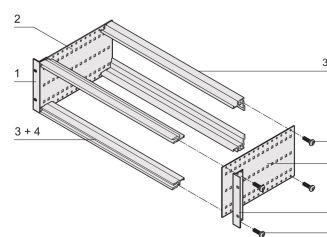

Kit sottorack EuropacPRO da 19" per connettore DIN, schermatura retrofit, 3 U, 355 mm

CODICE A CATALOGO

24563-194

Sottorack non schermato per montaggio connettore DIN EN 60603-2 (DIN 41612).

CERTIFICAZIONI

CARATTERISTICHE

Supporto con pannello laterale tipo F ("flessibile"), staffa anteriore da 19" inclusa, staffa regolabile in profondità da 19" venduta separatamente (non inclusa negli articoli forniti)

Struttura in alluminio

IP 20, in conformità alla norma IEC 60529

Dimensioni interne ed esterne in conformità a: IEC 60297-3-100, -101, IEEE 1101,1

Guide orizzontali posteriori per il montaggio del connettore (IEC 60603-2 / DIN 41612)