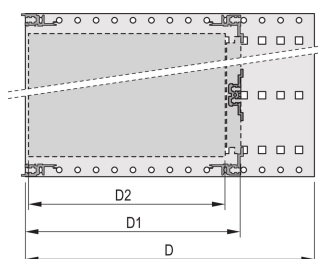

Kit sottorack EuropacPRO da 19" per connettore DIN, schermatura retrofit, 3 U, 355 mm

CODICE A CATALOGO

24563-194

Sottorack non schermato per montaggio connettore DIN EN 60603-2 (DIN 41612).

CERTIFICAZIONI

CARATTERISTICHE

Supporto con pannello laterale tipo F ("flessibile"), staffa anteriore da 19" inclusa, staffa regolabile in profondità da 19" venduta separatamente (non inclusa negli articoli forniti)

Struttura in alluminio

IP 20, in conformità alla norma IEC 60529

Dimensioni interne ed esterne in conformità a: IEC 60297-3-100, -101, IEEE 1101,1

Guide orizzontali posteriori per il montaggio del connettore (IEC 60603-2 / DIN 41612)