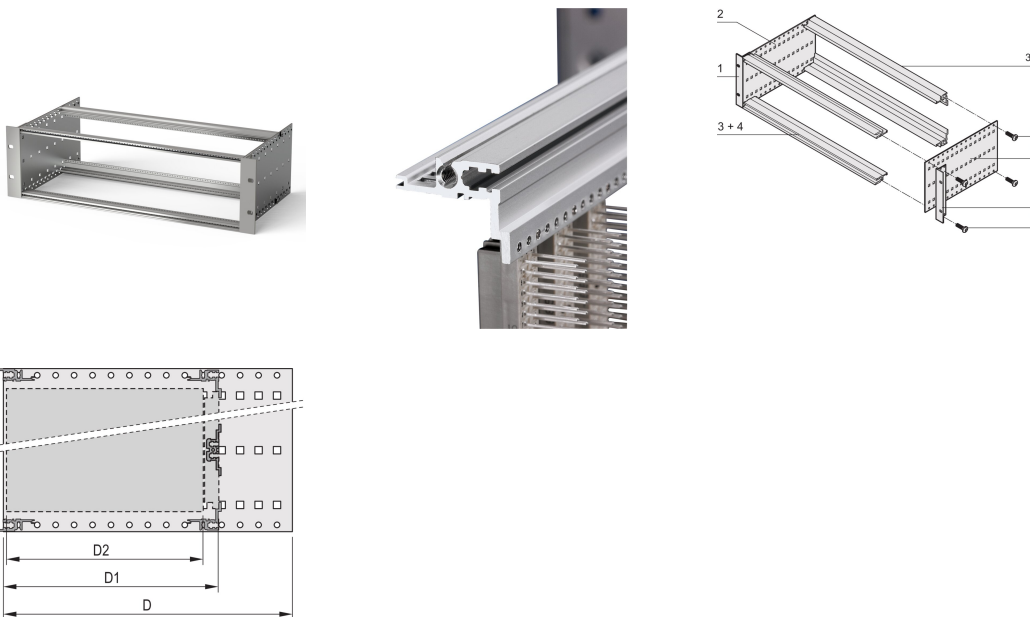

Kit sottorack EuropacPRO da 19" per connettore DIN, schermatura retrofit, 3 U, 295 mm

CODICE A CATALOGO

24563-193

Sottorack non schermato per montaggio connettore DIN EN 60603-2 (DIN 41612).

CERTIFICAZIONI

CARATTERISTICHE

Supporto con pannello laterale tipo F ("flessibile"), staffa anteriore da 19" inclusa, staffa regolabile in profondità da 19" venduta separatamente (non inclusa negli articoli forniti)

Struttura in alluminio

IP 20, in conformità alla norma IEC 60529

Dimensioni interne ed esterne in conformità a: IEC 60297-3-100, -101, IEEE 1101,1

Guide orizzontali posteriori per il montaggio del connettore (IEC 60603-2 / DIN 41612)