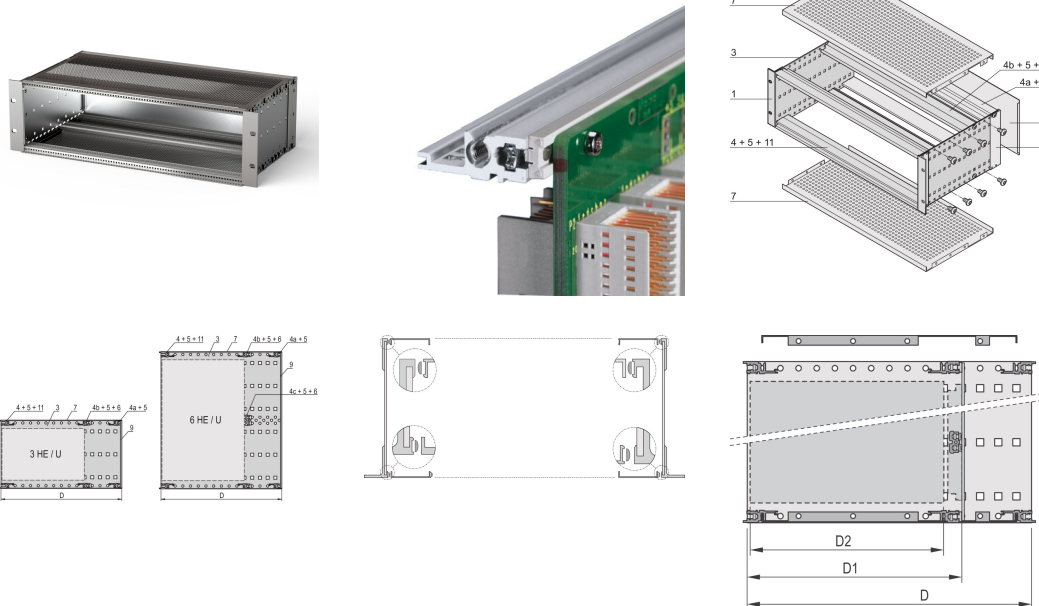

Kit sottorack EuropacPRO da 19" per backplane, schermato, 3 U, 415 mm

CODICE A CATALOGO

24563-145

Sottorack schermato EMC per il montaggio su backplane, lato posteriore coperto da un pannello posteriore.

CERTIFICAZIONI

CARATTERISTICHE

Supporto con pannello laterale tipo F ("flessibile"), staffa anteriore da 19" inclusa, staffa regolabile in profondità da 19" venduta separatamente (non inclusa negli articoli forniti)

Fornito in confezione piatta salvaspazio

Sono disponibili modifiche quali ritagli, finiture o dimensioni diverse

EMC di circa 40 dB a 1 GHz, 30 dB a 2 GHz, presupponendo che la parte anteriore sia coperta da pannelli frontali schermati, test in conformità alla norma VG 95373 parte 15

IP 20, in conformità alla norma IEC 60529

Struttura in alluminio

Dimensioni interne ed esterne in conformità a: IEC 60297-3-100, -101, IEEE 1101,1

Guida orizzontale posteriore per il montaggio su backplane con striscia isolante