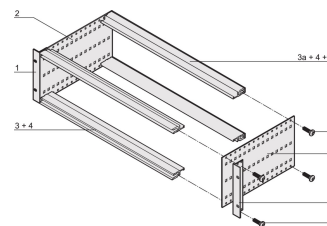

Kit sottorack EuropacPRO da 19" per backplane, schermatura retrofit, 3 U, 415 mm

CODICE A CATALOGO

24563-135

Sottorack non schermato per il montaggio su backplane.

CERTIFICAZIONI

CARATTERISTICHE

Supporto con pannello laterale tipo F ("flessibile"), staffa anteriore da 19" inclusa, staffa regolabile in profondità da 19" venduta separatamente (non inclusa negli articoli forniti)

Guida orizzontale posteriore per il montaggio su backplane con striscia isolante

Struttura in alluminio

IP 20, in conformità alla norma IEC 60529

Sono disponibili modifiche quali ritagli, finiture o dimensioni diverse

Fornito in confezione piatta salvaspazio

Guida orizzontale "leggera"

Dimensioni interne ed esterne in conformità a: IEC 60297-3-100, -101, IEEE 1101,1

ATTRIBUTI DEL PRODOTTO

Altezza del rack: 3U

Profondità: 415mm

Quantità nella confezione: 1

Per il montaggio: Backplane

Profondità scheda: 160mm; 220mm; 280mm; 340mm

Tipo di guarnizione: Acciaio inox (installabile in un secondo momento)

Maniglia in dotazione: N.

Montaggio: Rack