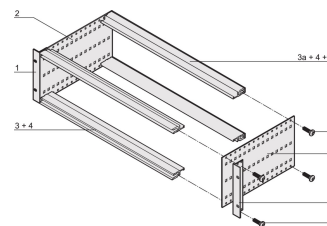

Kit sottorack EuropacPRO da 19" per backplane, schermatura retrofit, 3 U, 235 mm

CODICE A CATALOGO

24563-132

Sottorack non schermato per il montaggio su backplane.

CERTIFICAZIONI

CARATTERISTICHE

Supporto con pannello laterale tipo F ("flessibile"), staffa anteriore da 19" inclusa, staffa regolabile in profondità da 19" venduta separatamente (non inclusa negli articoli forniti)

Guida orizzontale posteriore per il montaggio su backplane con striscia isolante

Struttura in alluminio

IP 20, in conformità alla norma IEC 60529

Sono disponibili modifiche quali ritagli, finiture o dimensioni diverse