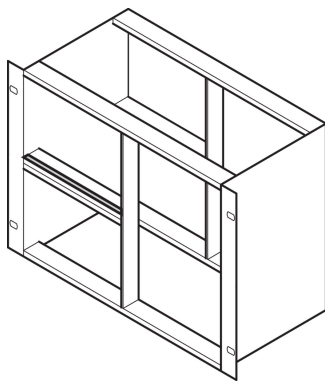

# Kit di schermatura EMC, tra guide orizzontali, acciaio inox, 42 CV

CODICE A CATALOGO

**24562-542**

La striscia di contatto crea il contatto tra le guide orizzontali. Se due guide orizzontali sono montate una sopra l'altra, le guarnizioni e una striscia metallica consentono la schermatura EMC.

CERTIFICAZIONI

CARATTERISTICHE

Se due guide orizzontali sono montate una sopra l'altra, le guarnizioni e una striscia metallica consentono la schermatura EMC

## ATTRIBUTI DEL PRODOTTO

Larghezza rack: 42HP

Quantità nella confezione: 1

Lunghezza: 218mm

Materiale: Acciaio inossidabile; Alluminio

Famiglia di prodotti: EuropacPRO

Tipo di prodotto: Kit di schermatura

Funziona con: Rack secondari