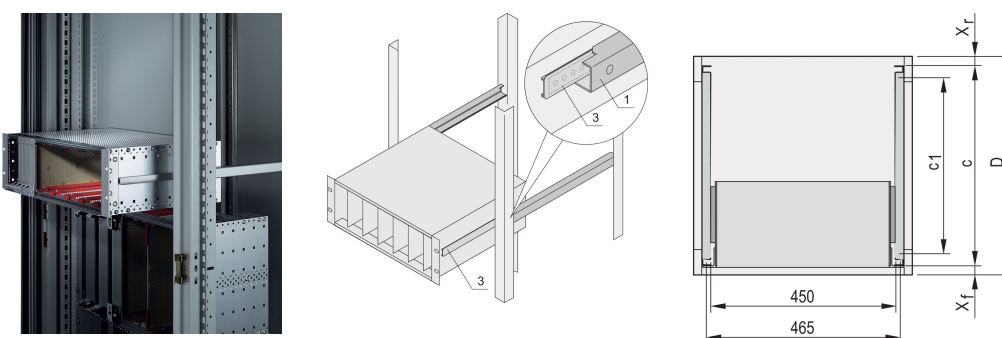

Guide telescopiche profilo a C per armadio per montaggio Varistar, 1200 mm

CODICE A CATALOGO

24562-473

Guide telescopiche con profilo di guida per il montaggio in armadi con capacità di carico di 25 kg.

CERTIFICAZIONI

CARATTERISTICHE

Per il montaggio di sottorack larghi da 84 CV sulla pialla da 19"

Capacità di carico: 25 kg per coppia

Il profilo di guida (1) corrisponde alla dimensione di fissaggio nell'armadio (è imbullonato al profilo da 19" dell'armadio); la guida adattatore (3) corrisponde alla profondità e alle dimensioni di fissaggio sul portasatelliti (è inserita nel profilo di guida come una guida telescopica)

ATTRIBUTI DEL PRODOTTO

Famiglia di prodotti: Varistar CP

Profondità: 1200mm

Quantità nella confezione: 2

Finitura: Anodizzato

Materiale: Alluminio

Tipo di prodotto: Scivolo telescopico

Tipo: Profilo C

Net Weight: 1.07kg

INFORMAZIONI DI PRODOTTO AGGIUNTIVE

Nessuna protezione contro l'estrazione, nessun arresto alla massima estensione.

Le guide di rinforzo e le guide C-Rails sono state testate in conformità agli standard GAN dell'autorità russa per l'energia atomica.