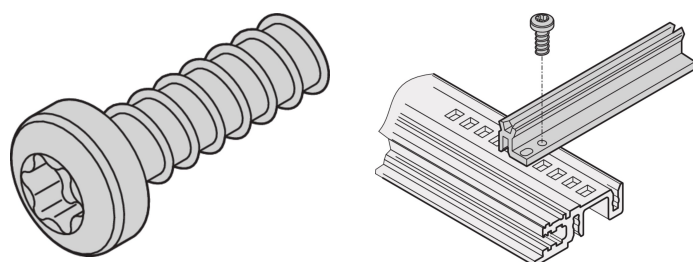

# Vite a testa cilindrica, Torx, M2,5 x 7,3 mm, autofilettante, acciaio zincato

## CODICE A CATALOGO

**24560-157**

Viti a testa cilindrica.

## CARATTERISTICHE

Vite a testa cilindrica con Torx, autoformante

Per il montaggio di maniglie trapezoidali sul pannello frontale delle unità a innesto PRO frame-in

## ATTRIBUTI DEL PRODOTTO

Lunghezza: 7.3mm

Quantità nella confezione: 100

Dimensioni delle filettature: M2.5

Finitura: Zincato

Materiale: Acciaio

Tipo di prodotto: Vite

Tipo: Vite a testa tonda