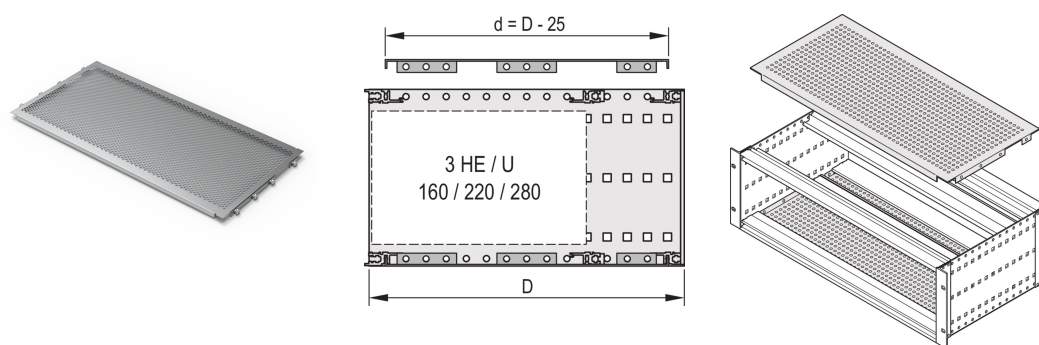

Piastra di copertura EuropacPRO per imbullonatura al pannello laterale, 84 CV, 415 mm

CODICE A CATALOGO

24560-082

Una piastra di copertura viene utilizzata per la schermatura elettromagnetica o come protezione meccanica. Il coperchio può essere avvitato sul pannello laterale.

CERTIFICAZIONI

CARATTERISTICHE

Per il posizionamento variabile di guide orizzontali, ad esempio per circuiti stampati con formati standard

Grado di perforazione 58%

Adatto per l'uso con tutte le guide orizzontali

ATTRIBUTI DEL PRODOTTO

Larghezza rack: 84HP

Profondità: 415mm

Quantità nella confezione: 2

Finitura: Passivato

Materiale: Alluminio

Famiglia di prodotti: EuropacPRO

Tipo di prodotto: Piastra di copertura