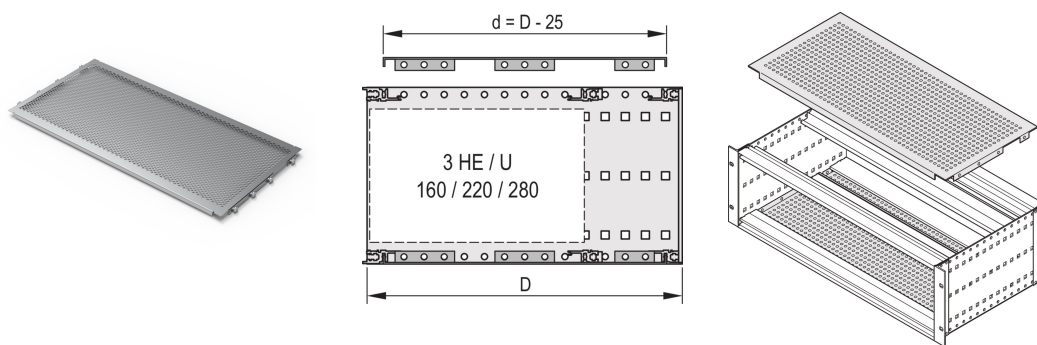

Piastra di copertura EuropacPRO per imbullonatura al pannello laterale, 84 CV, 355 mm

CODICE A CATALOGO

24560-081

Una piastra di copertura viene utilizzata per la schermatura elettromagnetica o come protezione meccanica. Il coperchio può essere avvitato sul pannello laterale.

CERTIFICAZIONI

CARATTERISTICHE

Per il posizionamento variabile di guide orizzontali, ad esempio per circuiti stampati con formati standard

Grado di perforazione 58%

Adatto per l'uso con tutte le guide orizzontali

ATTRIBUTI DEL PRODOTTO

Larghezza rack: 84HP

Profondità: 355mm

Quantità nella confezione: 2

Finitura: Passivato

Materiale: Alluminio

Famiglia di prodotti: EuropacPRO

Tipo di prodotto: Piastra di copertura