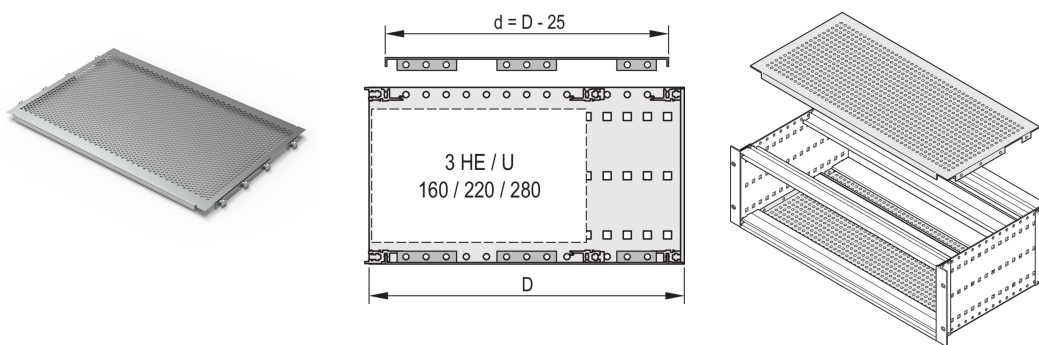

Piastra di copertura EuropacPRO per imbullonatura al pannello laterale, 63 CV, 295 mm

CODICE A CATALOGO

24560-073

Una piastra di copertura viene utilizzata per la schermatura elettromagnetica o come protezione meccanica. Il coperchio può essere avvitato sul pannello laterale.

CERTIFICAZIONI

CARATTERISTICHE

Per il posizionamento variabile di guide orizzontali, ad esempio per circuiti stampati con formati standard

Grado di perforazione 58%

Adatto per l'uso con tutte le guide orizzontali

ATTRIBUTI DEL PRODOTTO

Larghezza rack: 63HP

Profondità: 295mm

Quantità nella confezione: 2

Finitura: Passivato

Materiale: Alluminio

Famiglia di prodotti: EuropacPRO

Tipo di prodotto: Piastra di copertura