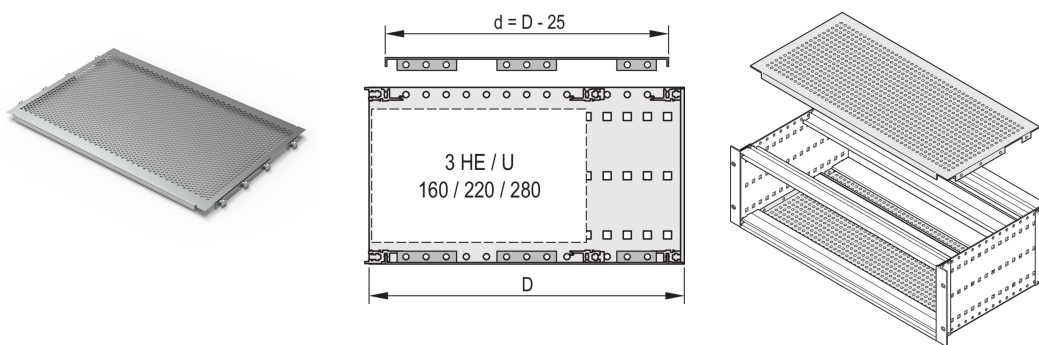

# Piastra di copertura EuropacPRO per imbullonatura al pannello laterale, 63 CV, 175 mm

## CODICE A CATALOGO

**24560-071**

Una piastra di copertura viene utilizzata per la schermatura elettromagnetica o come protezione meccanica. Il coperchio può essere avvitato sul pannello laterale.

## CARATTERISTICHE

Per il posizionamento variabile di guide orizzontali, ad esempio per circuiti stampati con formati standard

Grado di perforazione 58%

Adatto per l'uso con tutte le guide orizzontali

## ATTRIBUTI DEL PRODOTTO

Larghezza rack: 63HP

Profondità: 175mm

Quantità nella confezione: 2

Finitura: Passivato

Materiale: Alluminio

Famiglia di prodotti: EuropacPRO

Tipo di prodotto: Piastra di copertura