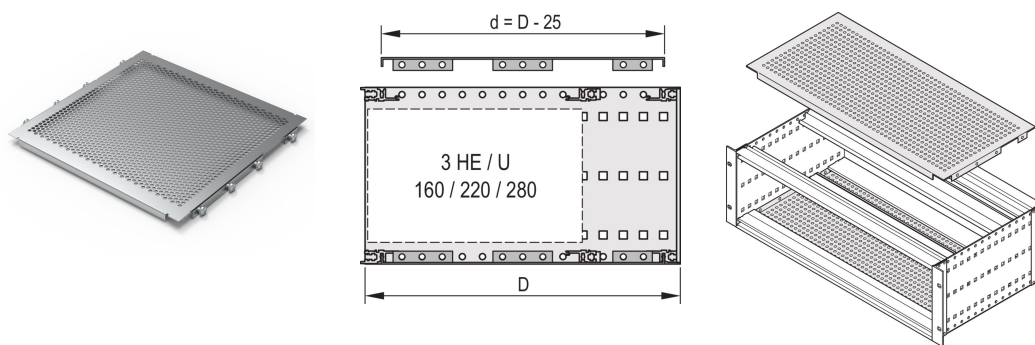

# Piastra di copertura EuropacPRO per imbullonatura al pannello laterale, 42 CV, 235 mm

## CODICE A CATALOGO

**24560-065**

Una piastra di copertura viene utilizzata per la schermatura elettromagnetica o come protezione meccanica. Il coperchio può essere avvitato sul pannello laterale.

## CARATTERISTICHE

Per il posizionamento variabile di guide orizzontali, ad esempio per circuiti stampati con formati standard

Grado di perforazione 58%

Adatto per l'uso con tutte le guide orizzontali

## ATTRIBUTI DEL PRODOTTO

Larghezza rack: 42HP

Profondità: 235mm

Quantità nella confezione: 2

Finitura: Passivato

Materiale: Alluminio

Famiglia di prodotti: EuropacPRO

Tipo di prodotto: Piastra di copertura