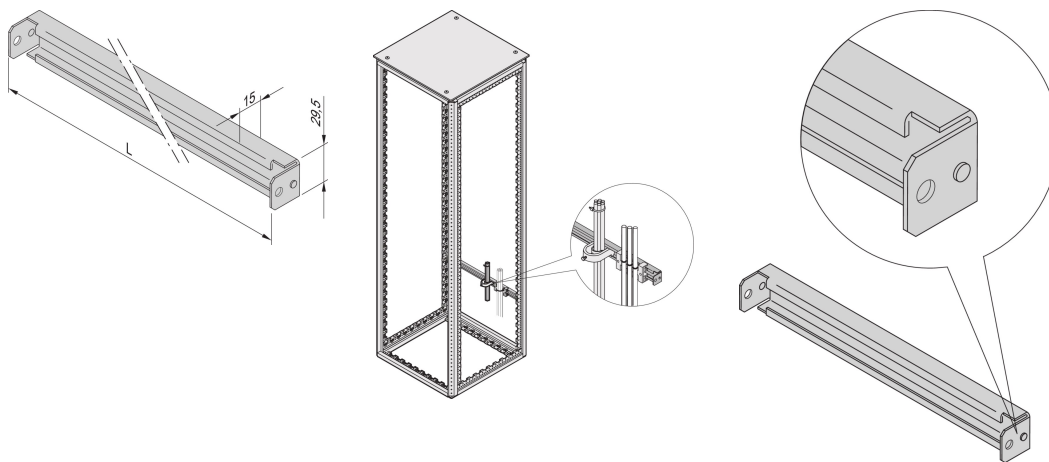

# Guida C Varistar per armadietto con larghezza 600 W

## CODICE A CATALOGO

**23130-333**

Le guide a C consentono una migliore gestione dei cavi. Installazione generalmente dietro i montanti da 19". Sono compatibili con i fermi per cavi standard.

## CARATTERISTICHE

Per calotte per cavi e guide di ritenzione

Per il cablaggio nell'area posteriore o anteriore dell'armadietto

## ATTRIBUTI DEL PRODOTTO

Larghezza: 600mm

Quantità nella confezione: 2

Finitura: Alluminio zincato

Lunghezza: 550mm

Materiale: Acciaio

Famiglia di prodotti: Varistar CP

Tipo di prodotto: Guida a C