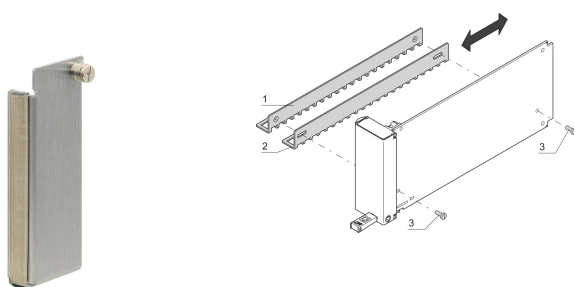

Pannello frontale MicroTCA.4 (sopra MCH), misura media singolo, schermato, SST

CODICE A CATALOGO

21850-102

Pannello frontale AdvancedTCA (acciaio inox) per guarnizioni tessili. I moduli di riempimento schermati vengono utilizzati per chiudere le fessure inutilizzate.

CERTIFICAZIONI

CARATTERISTICHE

Conforme alle specifiche MicroTCA.1 e MicroTCA.4

I moduli di riempimento schermati vengono utilizzati per chiudere le fessure inutilizzate

Può essere avvitato; è supportato sul binario di guida

ATTRIBUTI DEL PRODOTTO

Altezza: 84.68mm

Quantità nella confezione: 1

Tipo di accessorio: Pannello frontale

Montaggio: Anteriore a vite

Tipo di guarnizione: Tessuto

Finitura anteriore: Grezzo

Finitura posteriore: Grezzo

Profondità: 1mm

Schermatura EMC: Sì

Materiale: Acciaio inossidabile

Famiglia di prodotti: AdvancedMC

Tipo di prodotto: Pannello frontale

Tipo: Pannello frontale

Larghezza: 18.96mm

Gross Weight: 0.047kg