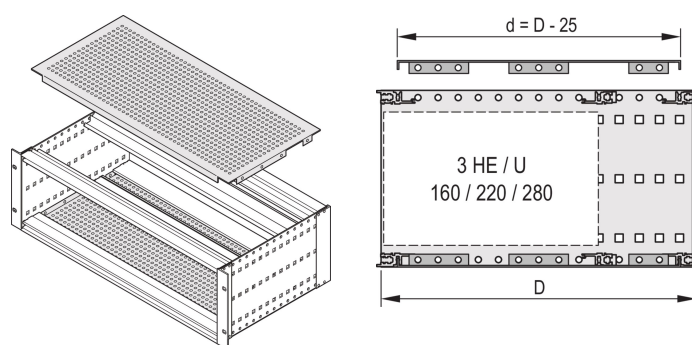

# Piastra di copertura EuropacPRO per fissaggio a pannello laterale, SNCF, 36 CV, 235 mm

## CODICE A CATALOGO

**21500-122**

Una piastra di copertura viene utilizzata per la schermatura elettromagnetica o come protezione meccanica. Il coperchio può essere avvitato sul pannello laterale. Può essere utilizzato per supporti ferroviari in conformità con SNCF.

## CARATTERISTICHE

Per il posizionamento variabile di guide orizzontali, ad esempio per circuiti stampati con formati standard

Grado di perforazione 58 %

Adatto per l'uso con tutte le guide orizzontali

## ATTRIBUTI DEL PRODOTTO

Larghezza rack: 36HP

Profondità: 235mm

Quantità nella confezione: 2

Finitura: Passivato

Materiale: Alluminio

Famiglia di prodotti: EuropacPRO

Tipo di prodotto: Piastra di copertura