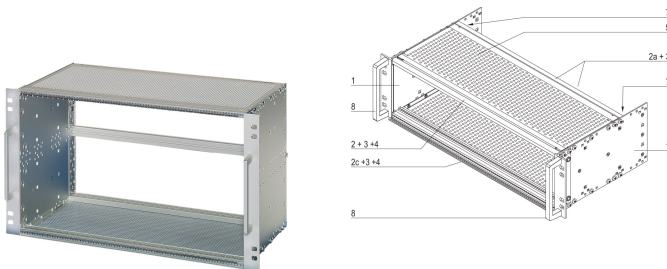

Kit sottorack EuropacPRO 19" per ferrovie, schermato, EN 50155, CompactPCI, 3 U, 84 CV, 235 mm

CODICE A CATALOGO

21500-081

Supporto per applicazioni ferroviarie, conforme allo standard EN50155, per applicazioni PCI compatte.

CERTIFICAZIONI

CARATTERISTICHE

Testato per urti e vibrazioni in conformità alla norma EN 50155, parte 12.2.11

La staffa da 19" è fissata saldamente al pannello laterale (saldato a freddo) ed è particolarmente adatta per le elevate sollecitazioni meccaniche (resistenza alle vibrazioni)

La doppia posizione di avvitamento da 19" aumenta ulteriormente la sicurezza (standard NFF)

IP 20, in conformità alla norma IEC 60529

EMC di circa 40 dB a 1 GHz, 30 dB a 2 GHz, presupponendo che la parte anteriore sia coperta da pannelli frontali schermati, test in conformità alla norma VG 95373 parte 15

Struttura in alluminio

Fornito in confezione piatta salvaspazio

ATTRIBUTI DEL PRODOTTO

Altezza del rack: 3U

Quantità nella confezione: 1

Per il montaggio: Backplane

Profondità scheda: 160mm

Tipo di guarnizione: Tessuto