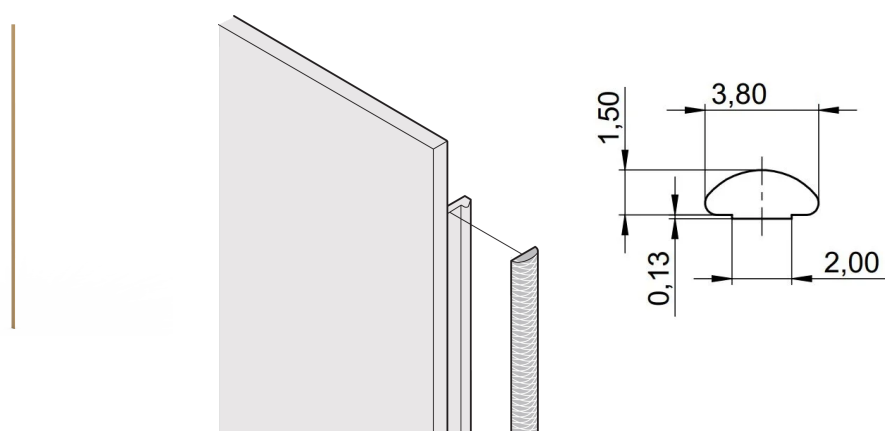

Kit di schermatura in tessuto EMC sul pannello anteriore, -40... +70°C, 6 U; 100 pezzi

CODICE A CATALOGO

21101-856

Le guarnizioni EMC in tessuto sono inserite in una fessura sul lato destro dei pannelli anteriori a U. Le guarnizioni sono incollate al pannello anteriore.

CERTIFICAZIONI

CARATTERISTICHE

La guarnizione EMC in tessuto è applicata lateralmente sul pannello anteriore o nella scanalatura del profilo destro, a seconda dei casi.

La guarnizione del profilo è incollata sulla superficie di contatto della staffa da 19" o dell'angolo posteriore e imposta il collegamento conduttivo ai pannelli anteriori a forma di U

Range di temperatura -40 °C ... +70 °C.

ATTRIBUTI DEL PRODOTTO

Altezza del rack: 6U

Quantità nella confezione: 100

Profondità (D): 1.62mm

Altezza (H): 232mm

Materiale: Elastomero termoplastico

Famiglia di prodotti: EuropacPRO; RatiopacPRO; RatiopacPRO air; PropacPRO; Unità a innesto di tipo profilato

Tipo di prodotto: Kit di schermatura

Larghezza (W): 3.8mm

Funziona con: Rack secondari; Custodie; Pannelli frontali

Classificazione dell'infiammabilità: UL® 94V-0

Gross Weight: 0.174kg

INFORMAZIONI DI PRODOTTO AGGIUNTIVE