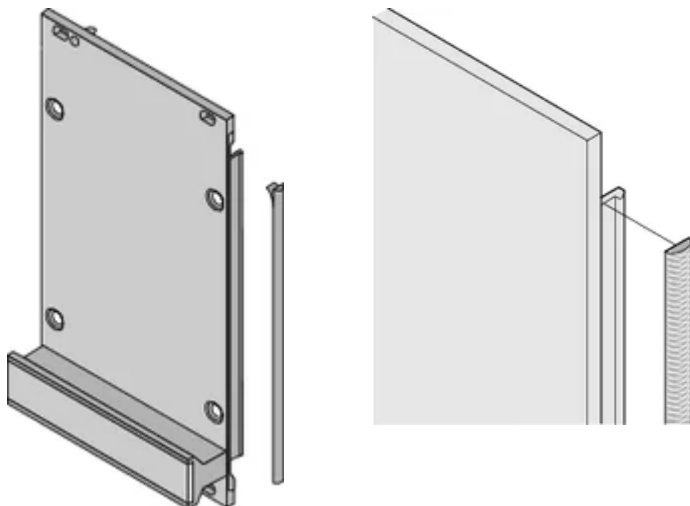

Profondità (D): 1.62mm

Altezza (H): 232mm

Materiale: Elastomero termoplastico

Famiglia di prodotti: EuropacPRO; RatiopacPRO; RatiopacPRO air; PropacPRO; Unità a innesto di tipo profilato

Tipo di prodotto: Kit di schermatura

Larghezza (W): 3.8mm

Funziona con: Rack secondari; Custodie; Pannelli frontali

Classificazione dell'infiammabilità: UL® 94V-0

Gross Weight: 0.174kg

INFORMAZIONI DI PRODOTTO AGGIUNTIVE

Le guarnizioni EMC (in tessuto) sono necessarie per schermare i pannelli anteriori.

SCHEMI

AVVERTIMENTO

I prodotti nVent devono essere installati e utilizzati solo come indicato nelle schede istruzioni e nei materiali di formazione di nVent. Le schede istruzioni sono disponibili su www.nvent.com e presso il vostro rappresentante del servizio clienti nVent. Un'installazione scorretta, un uso improprio, un'applicazione errata o qualsiasi altro mancato rispetto completo delle istruzioni e degli avvertimenti di nVent può causare malfunzionamenti del prodotto, danni alla proprietà, gravi lesioni personali e morte e/o annullare la vostra garanzia.