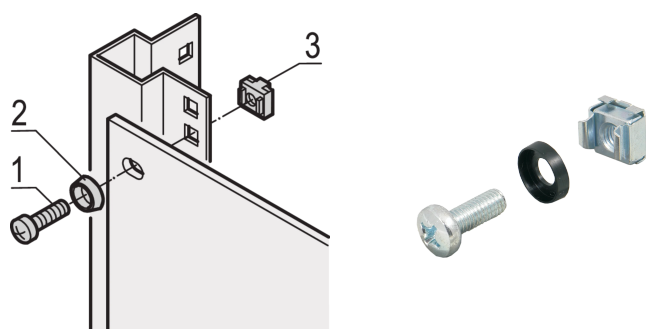

Kit di assemblaggio da 19" M6, vite, rondella, dado; 100 pezzi

CODICE A CATALOGO

21101-810

Per la messa a terra standard, utilizzare un dado di messa a terra e una rondella su almeno un punto di attacco.

Quando il kit di assemblaggio da 19" viene utilizzato con il montaggio a pannello da 19" conduttivo, non sono necessari dadi a gabbia di messa a terra.

CERTIFICAZIONI

CARATTERISTICHE

Kit di assemblaggio per l'assemblaggio di componenti da 19" in un armadietto

Per il montaggio di pannelli frontali, campi di distribuzione o altri componenti sul telaio, supporti a scorrimento o elementi di profondità con forature quadrate

ATTRIBUTI DEL PRODOTTO

Quantità nella confezione: 100