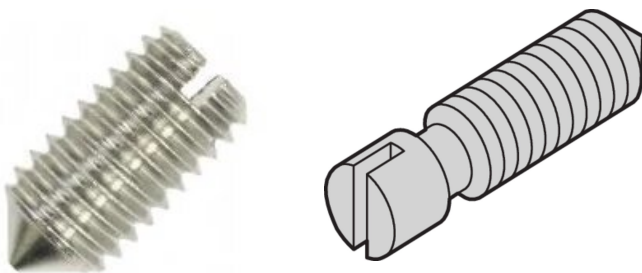

# Grano di riferimento, acciaio nichelato, M2,5 x 8

## CODICE A CATALOGO

**21100-276**

Per il fissaggio dell'inserto filettato nella guida orizzontale.

## ATTRIBUTI DEL PRODOTTO

Lunghezza: 8mm

Quantità nella confezione: 100

Dimensioni delle filettature: M2.5

Finitura: Nichelato

Materiale: Acciaio

Famiglia di prodotti: EuropacPRO; RatiopacPRO; RatiopacPRO air; CompacPRO; PropacPRO; MultipacPRO