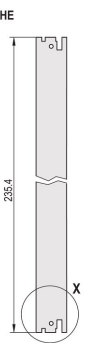

# Kit unità a innesto con impugnatura IEL, schermata, nero, 6 U, 10 CV

**CODICE A CATALOGO**

---

**20848-597**

3 HE

6 HE

4 TE

5 TE

Unità a innesto, con impugnatura nera inseritore/estrattore IEL, 6 U, gruppo anteriore. Il pannello frontale a U consente la schermatura con una guarnizione in tessuto.

## ATTRIBUTI DEL PRODOTTO

Larghezza rack: 10HP

Quantità nella confezione: 1

Tipo di maniglia: IEL

Montaggio: Anteriore a vite; IO posteriore avvitato

Tipo di guarnizione: Tessuto

Finitura anteriore: Anodizzato

Finitura posteriore: Inciso

Bordi trattati: N.

È conforme a: CODICE 60297-3-102; IEEE 1101,10; CODICE 60297-3-103; IEEE 1101,1/11

Schermatura EMC: Sì

Finitura: Anodizzato; Passivato

Altezza (H): 261.8mm

Materiale: Alluminio