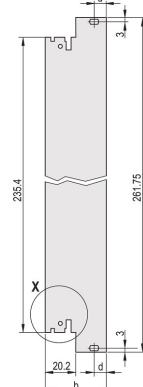

# Kit unità a innesto con impugnatura IEL, schermata, nero, 6 U, 10 CV

**CODICE A CATALOGO**

---

**20848-597**

3 HE

6 HE

4 TE

5 TE

Unità a innesto, con impugnatura nera inseritore/estrattore IEL, 6 U, gruppo anteriore. Il pannello frontale a U consente la schermatura con una guarnizione in tessuto.

## ATTRIBUTI DEL PRODOTTO

Larghezza rack: 10HP

Quantità nella confezione: 1

Tipo di maniglia: IEL

Montaggio: Anteriore a vite; IO posteriore avvitato

Tipo di guarnizione: Tessuto

Finitura anteriore: Anodizzato

Finitura posteriore: Inciso

Bordi trattati: N.

È conforme a: CODICE 60297-3-102; IEEE 1101,10; CODICE 60297-3-103; IEEE 1101,1/11

Schermatura EMC: Sì

Finitura: Anodizzato; Passivato

Altezza (H): 261.8mm

Materiale: Alluminio