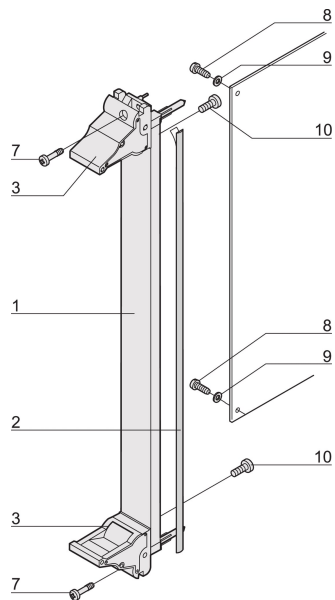

Kit unità a innesto con impugnatura IEL, schermata, nero, 6 U, 6 CV

CODICE A CATALOGO

20848-594

3 HE

6 HE

4 TE

5 TE

Unità a innesto, con impugnatura nera inseritore/estrattore IEL, 6 U, gruppo anteriore. Il pannello frontale a U consente la schermatura con una guarnizione in tessuto.

CERTIFICAZIONI

CARATTERISTICHE

Pannello frontale a U per guarnizione in tessuto

Adatto per forze di inserimento ed estrazione fino a 700 N (per coppia)

Abilitare l'installazione di un microinterruttore

Abilitare l'installazione dei piedini di codifica in conformità con IEC 60297-3-103/ IEEE 1101,10

ATTRIBUTI DEL PRODOTTO

Larghezza rack: 6HP

Quantità nella confezione: 1

Tipo di maniglia: IEL

Montaggio: Anteriore a vite; IO posteriore avvitato

Tipo di guarnizione: Tessuto

Finitura anteriore: Anodizzato

Finitura posteriore: Inciso

Bordi trattati: N.

È conforme a: CODICE 60297-3-102; IEEE 1101,10; CODICE 60297-3-103; IEEE 1101,1/11

Schermatura EMC: Sì

Finitura: Anodizzato; Passivato

Altezza (H): 261.8mm

Materiale: Alluminio

Tipo di prodotto: Pannello frontale