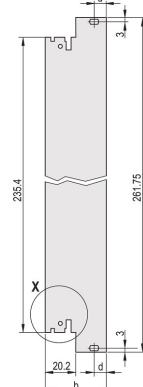

Kit unità a innesto con impugnatura IEL, schermata, nero, 6 U, 6 CV

CODICE A CATALOGO

20848-594

3 HE

6 HE

4 TE

5 TE

Unità a innesto, con impugnatura nera inseritore/estrattore IEL, 6 U, gruppo anteriore. Il pannello frontale a U consente la schermatura con una guarnizione in tessuto.

CERTIFICAZIONI

CARATTERISTICHE

Pannello frontale a U per guarnizione in tessuto

Adatto per forze di inserimento ed estrazione fino a 700 N (per coppia)

Abilitare l'installazione di un microinterruttore

Abilitare l'installazione dei piedini di codifica in conformità con IEC 60297-3-103/ IEEE 1101,10

ATTRIBUTI DEL PRODOTTO

Larghezza rack: 6HP

Quantità nella confezione: 1

Tipo di maniglia: IEL

Montaggio: Anteriore a vite; IO posteriore avvitato

Tipo di guarnizione: Tessuto

Finitura anteriore: Anodizzato

Finitura posteriore: Inciso

Bordi trattati: N.

È conforme a: CODICE 60297-3-102; IEEE 1101,10; CODICE 60297-3-103; IEEE 1101,1/11

Schermatura EMC: Sì

Finitura: Anodizzato; Passivato

Altezza (H): 261.8mm

Materiale: Alluminio

Tipo di prodotto: Pannello frontale