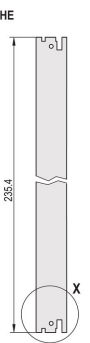

Kit unità a innesto con impugnatura IEL, schermata, nero, 6 U, 6 CV

CODICE A CATALOGO

20848-594

3 HE

6 HE

4 TE

5 TE

Unità a innesto, con impugnatura nera inseritore/estrattore IEL, 6 U, gruppo anteriore. Il pannello frontale a U consente la schermatura con una guarnizione in tessuto.

CERTIFICAZIONI

CARATTERISTICHE

Pannello frontale a U per guarnizione in tessuto

Adatto per forze di inserimento ed estrazione fino a 700 N (per coppia)

Abilitare l'installazione di un microinterruttore

Abilitare l'installazione dei piedini di codifica in conformità con IEC 60297-3-103/ IEEE 1101,10

ATTRIBUTI DEL PRODOTTO

Larghezza rack: 6HP

Quantità nella confezione: 1

Tipo di maniglia: IEL

Montaggio: Anteriore a vite; IO posteriore avvitato

Tipo di guarnizione: Tessuto

Finitura anteriore: Anodizzato

Finitura posteriore: Inciso

Bordi trattati: N.

È conforme a: CODICE 60297-3-102; IEEE 1101,10; CODICE 60297-3-103; IEEE 1101,1/11

Schermatura EMC: Sì

Finitura: Anodizzato; Passivato

Altezza (H): 261.8mm

Materiale: Alluminio

Tipo di prodotto: Pannello frontale