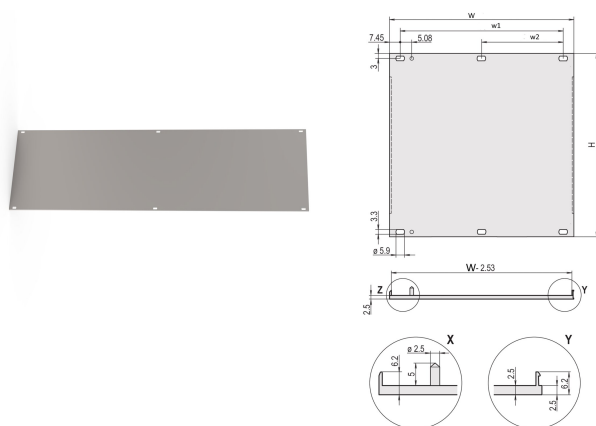

Pannello anteriore, profilo a U, schermatura Refrofit, 3 U, 84 CV, 2,5 mm, al, anodizzato anteriore, conduttivo posteriore

CODICE A CATALOGO

20848-097

Pannello frontale con profilo a U per guarnizione EMC in tessuto.

CERTIFICAZIONI

CARATTERISTICHE

Profilo a U, pannello frontale, al, 2,5 mm, anteriore anodizzato, posteriore conduttivo

Per guarnizione in tessuto EMC

ATTRIBUTI DEL PRODOTTO

Altezza del rack: 3U

Larghezza rack: 84HP

Profondità (D): 2.5mm

Schermatura EMC: No (installabile in un secondo momento)

Finitura: Anodizzato; Passivato

Altezza (H): 128.4mm

Materiale: Alluminio

Tipo di prodotto: Pannello frontale

Tipo: Pannello frontale senza maniglia

Larghezza (W): 426.4mm

Net Weight: 0.397kg

INFORMAZIONI DI PRODOTTO AGGIUNTIVE

Ordinare il materiale di fissaggio (manicotti, viti a collare) separatamente.

14 ... 84 CV: Profilo a U multicopia (pannello frontale con profili crimpati).