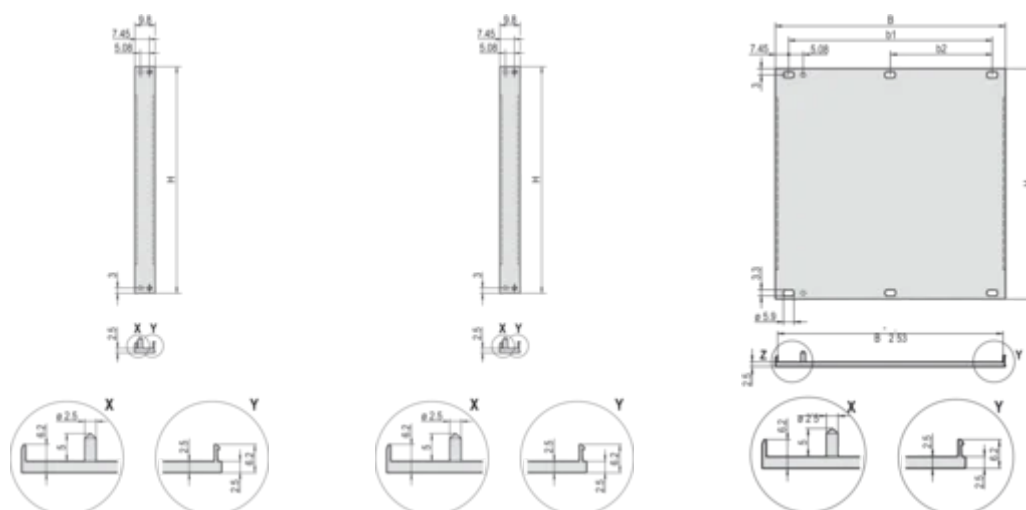

Montaggio: Anteriore a vite

Tipo di guarnizione: Tessuto

Finitura anteriore: Anodizzato

Finitura posteriore: Conduttivo

Bordi trattati: N.

È conforme a: CODICE 60297-3-101; IEEE 1101,1/10

Profondità (D): 2.5mm

Schermatura EMC: No (installabile in un secondo momento)

Finitura: Anodizzato; Passivato

Altezza (H): 128.4mm

Materiale: Alluminio

Tipo di prodotto: Pannello frontale

Tipo: Pannello frontale senza maniglia

Larghezza (W): 426.4mm

Net Weight: 0.397kg

INFORMAZIONI DI PRODOTTO AGGIUNTIVE

Ordinare il materiale di fissaggio (manicotti, viti a collare) separatamente.

14 ... 84 CV: Profilo a U multicopia (pannello frontale con profili crimpati).

Differenze di finitura tra 2 ... 12 CV e 14 ... 84 CV.

2 ... 12 HP: Profilo a U monocomponente

Ordinare separatamente la guarnizione EMC in tessuto.

Quantità confezione standard: Da 2 a 28 CV: 5 pezzi, da 42 a 84 CV: 1 pezzo, fornito solo in confezioni standard (SPQ).

SCHEMI