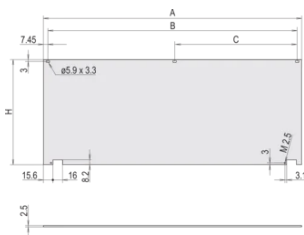

È conforme a: CODICE 60297-3-101; IEEE 1101,1/10

Profondità (D): 2.5mm

Schermatura EMC: N.

Finitura: Anodizzato

Altezza (H): 128.4mm

Materiale: Alluminio

Tipo di prodotto: Pannello frontale

Tipo: Pannello frontale senza maniglia

Larghezza (W): 426.4mm

Gross Weight: 0.478kg

INFORMAZIONI DI PRODOTTO AGGIUNTIVE

Il pannello anteriore può essere rimosso in posizione aperta (> 135°).

SCHEMI

AVVERTIMENTO

I prodotti nVent devono essere installati e utilizzati solo come indicato nelle schede istruzioni e nei materiali di formazione di nVent. Le schede istruzioni sono disponibili su www.nvent.com e presso il vostro rappresentante del servizio clienti nVent. Un'installazione scorretta, un uso improprio, un'applicazione errata o qualsiasi altro mancato rispetto completo delle istruzioni e degli avvertimenti di nVent può causare malfunzionamenti del prodotto, danni alla proprietà, gravi lesioni personali e morte e/o annullare la vostra garanzia.