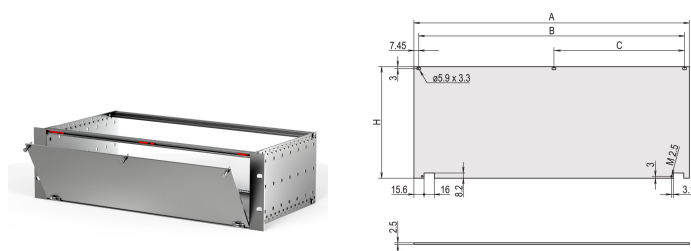

Kit pannello anteriore, non schermato, cerniera inferiore, 3 U, 84 CV, 2,5 mm, al, anodizzato

CODICE A CATALOGO

20838-273

Pannello anteriore non schermato, parte inferiore incernierata.

CERTIFICAZIONI

CARATTERISTICHE

Il pannello anteriore può essere sganciato a un angolo di apertura di 135° (non RatiopacPRO)

Consente il montaggio su guide orizzontali

ATTRIBUTI DEL PRODOTTO

Altezza del rack: 3U

Tipo di accessorio: Pannello frontale

Larghezza rack: 84HP

Quantità nella confezione: 1

Montaggio: A cerniera, in basso

Finitura anteriore: Anodizzato

Finitura posteriore: Conduttivo

Bordi trattati: N.

È conforme a: CODICE 60297-3-101; IEEE 1101,1/10

Profondità (D): 2.5mm

Schermatura EMC: N.

Finitura: Anodizzato

Altezza (H): 128.4mm

Materiale: Alluminio

Tipo di prodotto: Pannello frontale

Tipo: Pannello frontale senza maniglia

Larghezza (W): 426.4mm