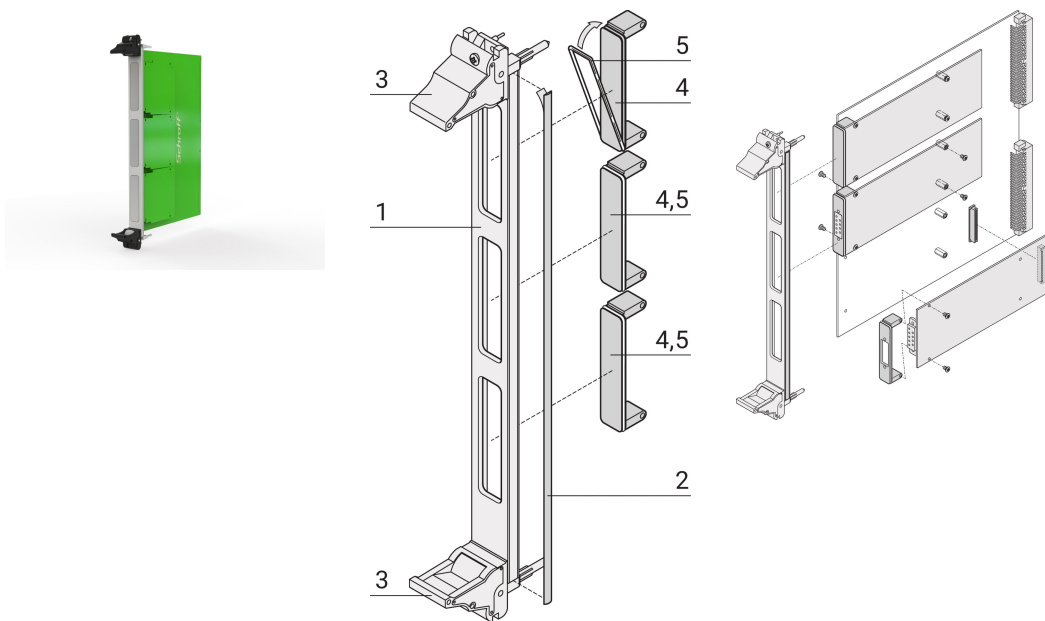

Kit unità a innesto per FMC con impugnatura IEL nera, pannello frontale a U schermato (tessuto), 6 U, 4 CV

CODICE A CATALOGO

20836-254

La cornice dell'FMC è conforme alla specifica vita 57,1. Copre l'intaglio nel pannello anteriore generale.

CERTIFICAZIONI

CARATTERISTICHE

Conforme alla specifica vita 57,1

Per moduli singoli da 69,0 x 76,5 mm o doppi da 139,0 x 76,5 mm

Unità a innesto al-Profile con impugnatura IEL

ATTRIBUTI DEL PRODOTTO

Altezza del rack: 6U

Quantità nella confezione: 1

Tipo di maniglia: IEL

Montaggio: Anteriore a vite

Tipo di guarnizione: Tessuto

Finitura anteriore: Anodizzato

Finitura posteriore: Conduttivo

Bordi trattati: N.

È conforme a: FMC Mezzanine, Vita 57,1

Schermatura EMC: Sì

Finitura: Anodizzato; Passivato

Altezza: 261.8mm

Materiale: Alluminio

Tipo di prodotto: Pannello frontale

Larghezza rack: 4HP

Tipo: Pannello frontale con maniglia (PIU)

Larghezza: 20mm