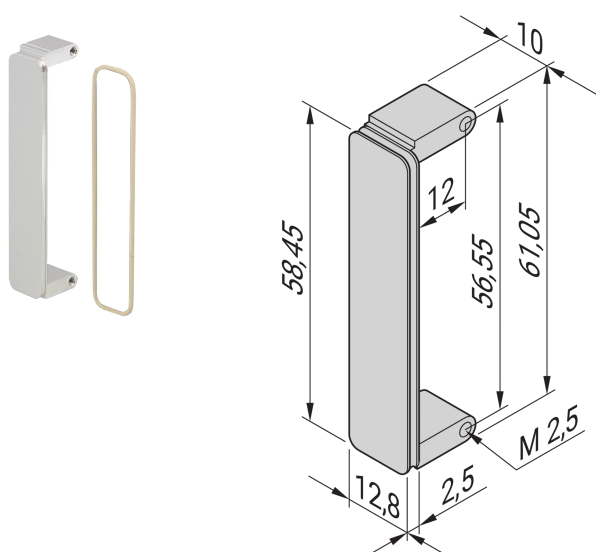

# Cornice per forature del pannello anteriore del soppalco FMC, VITA 57,1

## CODICE A CATALOGO

**20835-849**

Una cornice FMC è montata nelle fessure del pannello frontale mezzanino FMC, kit di 10 cornici FMC.

## ATTRIBUTI DEL PRODOTTO

Tipo di prodotto: Pannello frontale

Tipo: Pannello frontale a soppalco

Tipo di accessorio: Pannello frontale

Montaggio: Inserito

Schermatura EMC: No (installabile in un secondo momento)

Tipo di guarnizione: O-ring EMC

Materiale: Alluminio

Finitura anteriore: Anodizzato

Finitura posteriore: Conduttivo

Bordi trattati: N.

Altezza: 58.45mm

Larghezza: 12.8mm

Profondità: 2.5mm