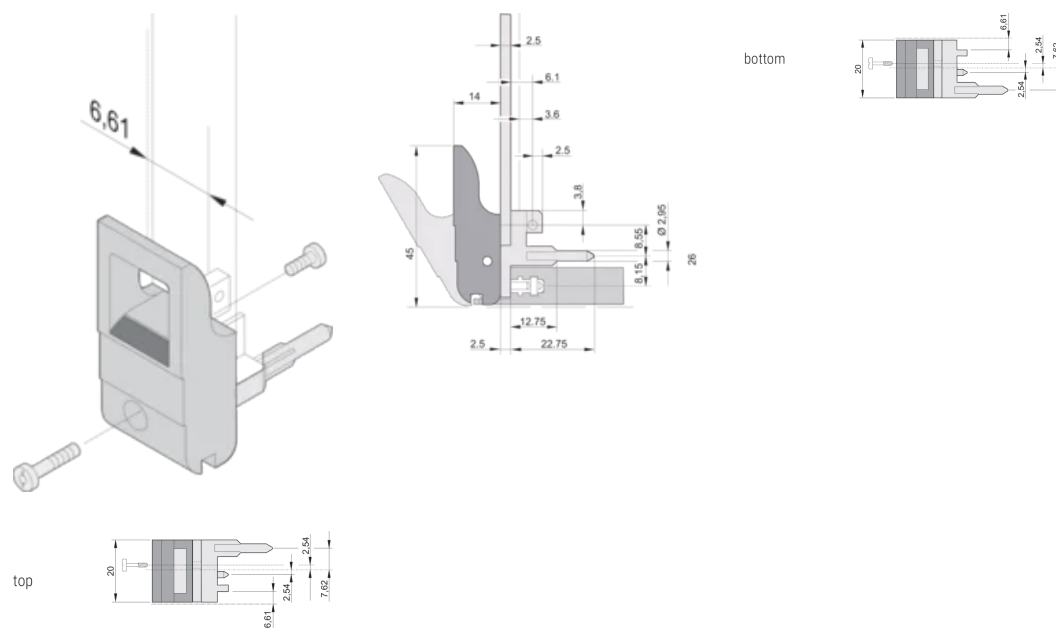

CARATTERISTICHE

Adatto per forze di inserimento ed estrazione fino a 700 N (per coppia)

In conformità con IEEE 1101,10 e IEC 60297-3-102

È possibile montare un microinterruttore

L'offset da 0,1" viene utilizzato per PSU con SMD Plus

ATTRIBUTI DEL PRODOTTO

Quantità nella confezione: 10

Tipo di maniglia: IET; Parte superiore anteriore

Classificazione dell'infiammabilità: UL® 94V-0

Colore: Grigio

Materiale: Policarbonato

Tipo di prodotto: Manopola

Tipo: Inseritore/Estrattore, offset di 0,1"

Funziona con: Pannelli frontali

Net Weight: 0.24kg

INFORMAZIONI DI PRODOTTO AGGIUNTIVE

Ordinare i perni di codifica e il microinterruttore separatamente.

SCHEMI

AVVERTIMENTO

I prodotti nVent devono essere installati e utilizzati solo come indicato nelle schede istruzioni e nei materiali di formazione di nVent. Le schede istruzioni sono disponibili su www.nvent.com e presso il vostro rappresentante del servizio clienti nVent.