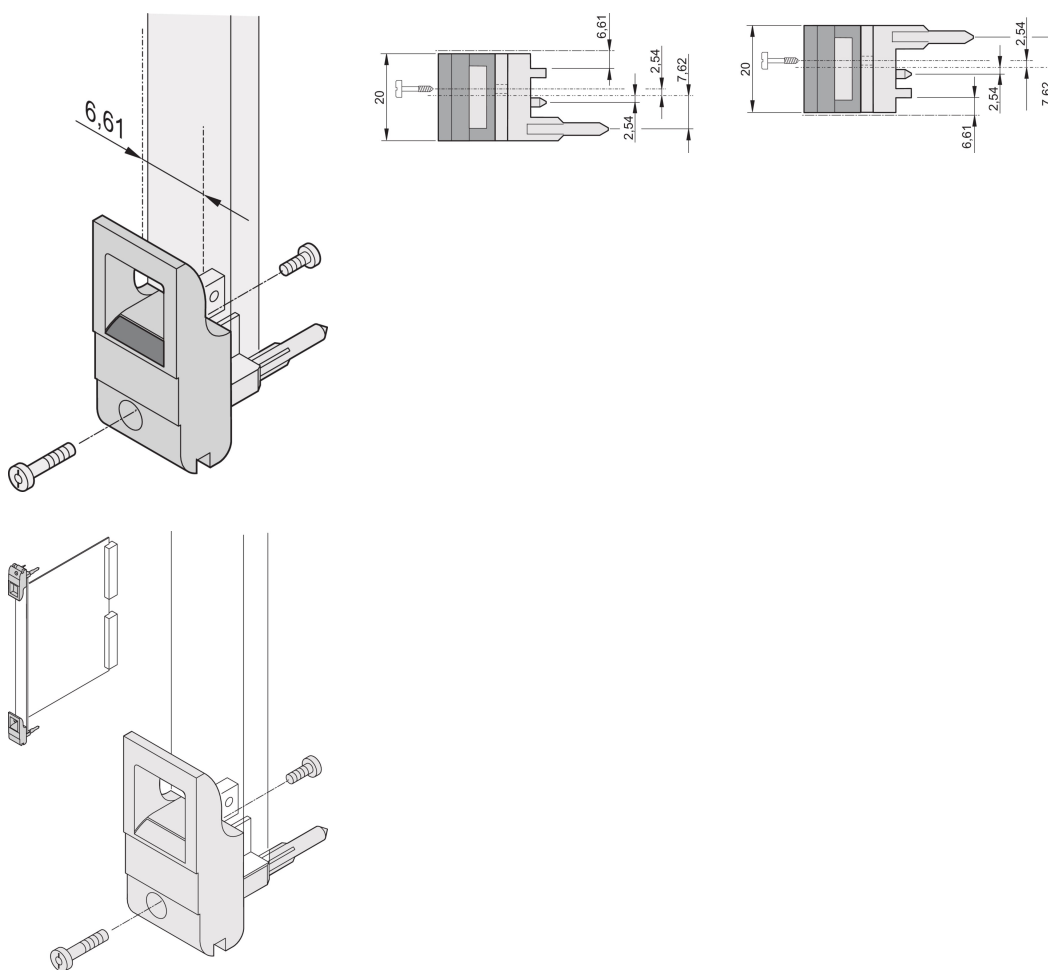

# Impugnatura insertore/estrattore tipo IET, leva grigia, pulsante nero, superiore, 10 pezzi

CODICE A CATALOGO

20817-716

L'impugnatura dell'insertore/estrattore, tipo IET in conformità allo standard IEEE 1101.10. disassamento di 0,1". Due di queste maniglie possono superare una singola forza della leva di 700 N (per coppia).

## CARATTERISTICHE

Adatto per forze di inserimento ed estrazione fino a 700 N (per coppia)

In conformità con IEEE 1101,10 e IEC 60297-3-102

È possibile montare un microinterruttore

L'offset da 0,1" viene utilizzato per PSU con SMD Plus

## ATTRIBUTI DEL PRODOTTO

Quantità nella confezione: 10

Tipo di maniglia: IET; Parte superiore anteriore

Classificazione dell'infiammabilità: UL® 94V-0

Colore: Grigio

Materiale: Policarbonato

Tipo di prodotto: Manopola

Tipo: Inseritore/Estrattore, offset di 0,1"

Funziona con: Pannelli frontali

Net Weight: 0.24kg