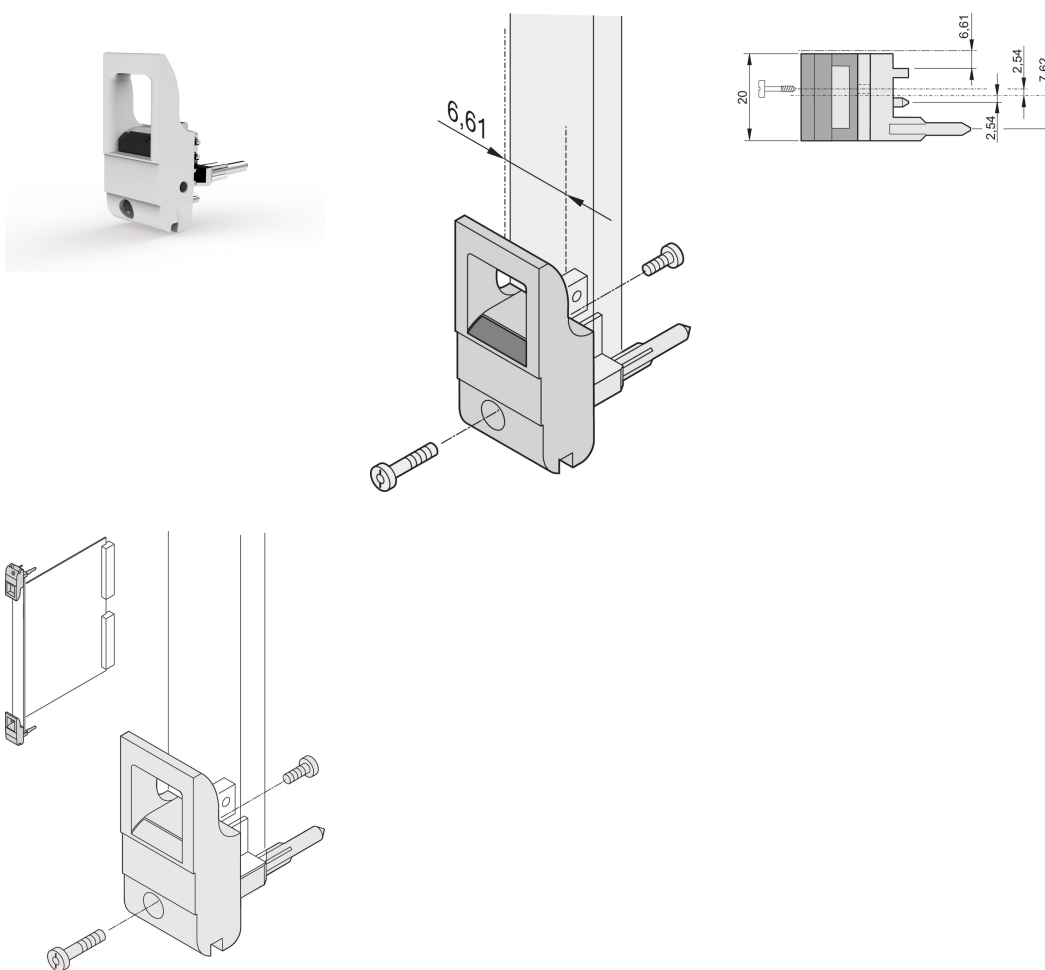

# Impugnatura insertore/estrattore tipo IET, leva grigia, pulsante nero, inferiore, 100 pezzi

CODICE A CATALOGO

20817-715

L'impugnatura dell'insertore/estrattore, tipo IET in conformità allo standard IEEE 1101.10. disassamento di 0,1". Due di queste maniglie possono superare una singola forza della leva di 700 N (per coppia).

## CARATTERISTICHE

Adatto per forze di inserimento ed estrazione fino a 700 N (per coppia)

In conformità con IEEE 1101,10 e IEC 60297-3-102

È possibile montare un microinterruttore

L'offset da 0,1" viene utilizzato per PSU con SMD Plus

## ATTRIBUTI DEL PRODOTTO

Quantità nella confezione: 100

Tipo di maniglia: IET; Parte anteriore inferiore

Classificazione dell'infiammabilità: UL® 94V-0

Colore: Grigio

Materiale: Policarbonato

Tipo di prodotto: Manopola

Tipo: Inseritore/Estrattore, offset di 0,1"

Funziona con: Pannelli frontali

Gross Weight: 2.321kg