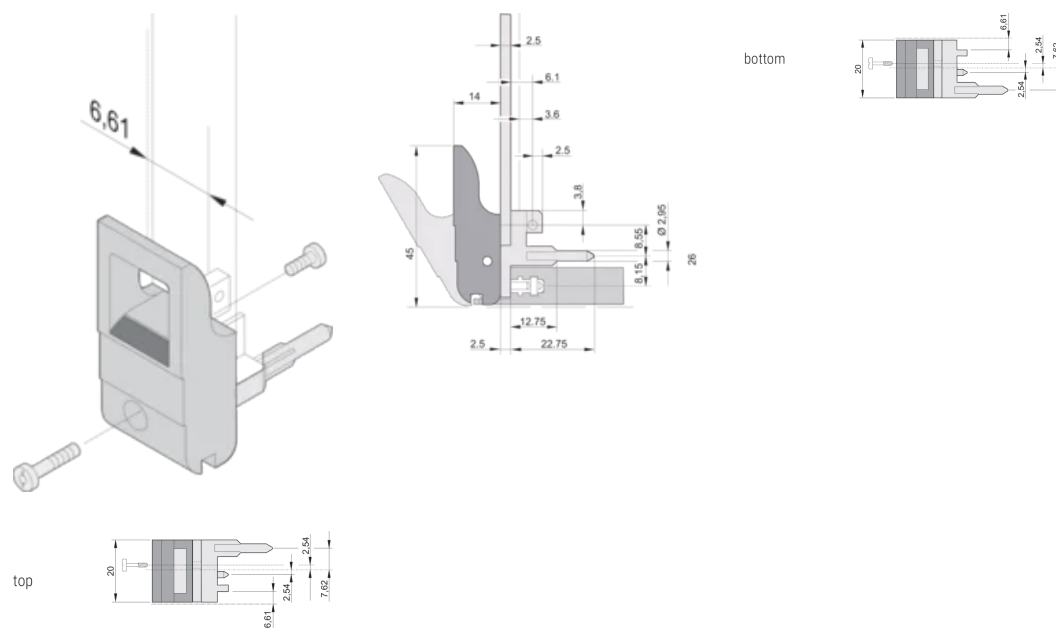

CARATTERISTICHE

Adatto per forze di inserimento ed estrazione fino a 700 N (per coppia)

In conformità con IEEE 1101,10 e IEC 60297-3-102

È possibile montare un microinterruttore

L'offset da 0,1" viene utilizzato per PSU con SMD Plus

ATTRIBUTI DEL PRODOTTO

Quantità nella confezione: 100

Tipo di maniglia: IET; Parte anteriore inferiore

Classificazione dell'infiammabilità: UL® 94V-0

Colore: Grigio

Materiale: Policarbonato

Tipo di prodotto: Manopola

Tipo: Inseritore/Estrattore, offset di 0,1"

Funziona con: Pannelli frontali

Gross Weight: 2.321kg

INFORMAZIONI DI PRODOTTO AGGIUNTIVE

Ordinare i perni di codifica e il microinterruttore separatamente.

SCHEMI

AVVERTIMENTO

I prodotti nVent devono essere installati e utilizzati solo come indicato nelle schede istruzioni e nei materiali di formazione di nVent. Le schede istruzioni sono disponibili su www.nvent.com e presso il vostro rappresentante del servizio clienti nVent.