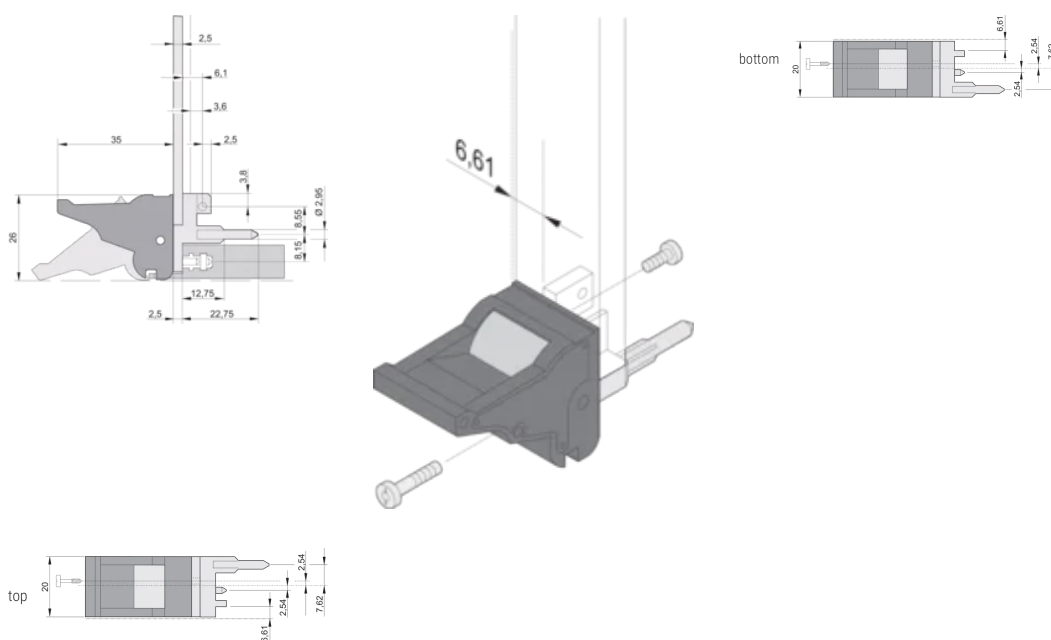

Classificazione dell'infiammabilità: UL@ 94V-0

Colore: Nero

È conforme a: EN 45545-2

Materiale: Policarbonato; Lega di zinco

Tipo di prodotto: Manopola

Tipo: Inseritore/Estrattore, offset di 0,1"

Funziona con: Pannelli frontali

Gross Weight: 2.384kg

INFORMAZIONI DI PRODOTTO AGGIUNTIVE

Ordinare i perni di codifica e il microinterruttore separatamente.

SCHEMI

AVVERTIMENTO

I prodotti nVent devono essere installati e utilizzati solo come indicato nelle schede istruzioni e nei materiali di formazione di nVent. Le schede istruzioni sono disponibili su www.nvent.com e presso il vostro rappresentante del servizio clienti nVent. Un'installazione scorretta, un uso improprio, un'applicazione errata o qualsiasi altro mancato rispetto completo delle istruzioni e degli avvertimenti di nVent può causare malfunzionamenti del prodotto, danni alla proprietà, gravi lesioni personali e morte e/o annullare la vostra garanzia.