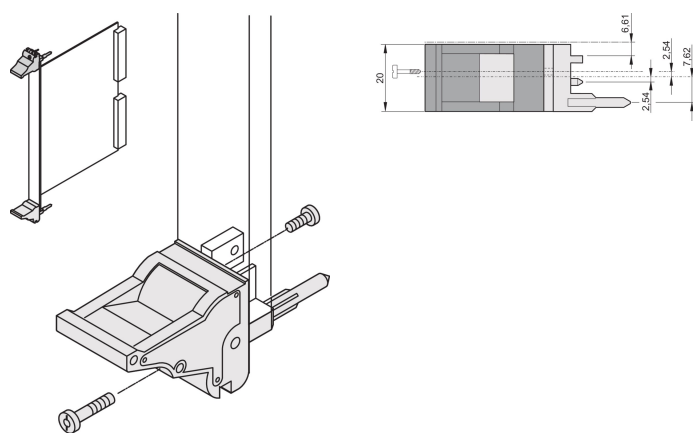

# Impugnatura insertore/estrattore tipo IEL, leva nera, pulsante grigio, superiore, 100 pezzi

## CODICE A CATALOGO

**20817-685**

L'impugnatura dell'insertore/estrattore, tipo IEL in conformità allo standard IEEE 1101.10. Disassamento di 0,1" due di queste maniglie possono superare una singola forza della leva di 700N (per coppia).

## CARATTERISTICHE

Adatto per forze di inserimento ed estrazione fino a 700 N (per coppia)

In conformità con IEEE 1101,10 e IEC 60297-3-102

È possibile montare un microinterruttore

L'offset da 0,1" viene utilizzato per PSU con SMD Plus

Tipo di prodotto: Manopola

Tipo: Inseritore/Estrattore, offset di 0,1"

Funziona con: Pannelli frontali

Gross Weight: 2.384kg